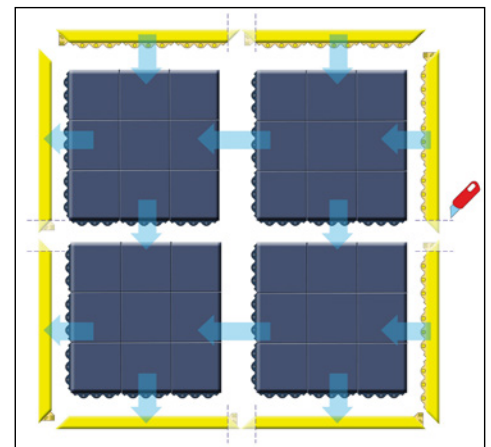

Abgeschrägte Randleisten

Länge: 910 mm. Breite: 50 mm.
Ausführung: männlich.

Farbe: schwarz.
► Nr. 969 725 3H € 20.50

Farbe: gelb.
► Nr. 969 727 3H € 20.50

Ausführung: weiblich.

Farbe: schwarz.
► Nr. 969 726 3H € 20.50

Farbe: gelb.
► Nr. 969 728 3H € 20.50