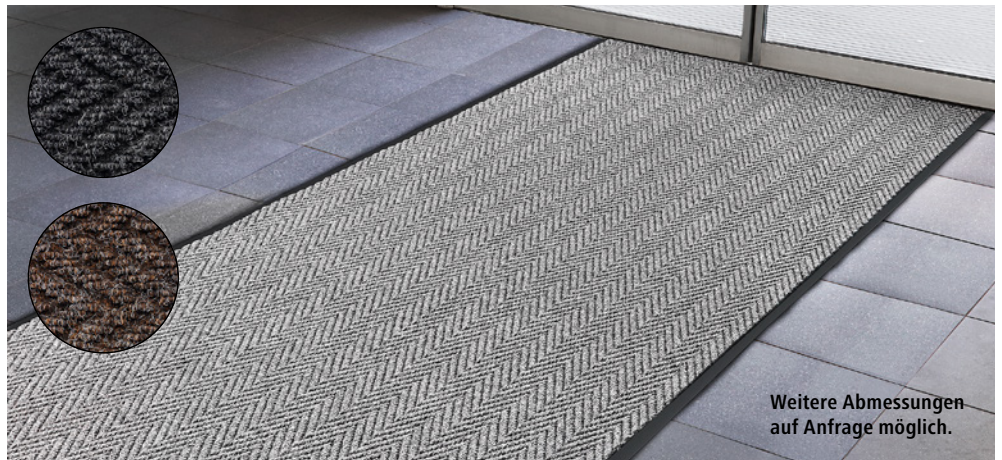

Höhe: 10 mm. Material Oberseite: Polypropylen (PP). Material Unterseite: Vinyl. Gewicht: 3.7 kg/m². Temperaturbeständigkeit: -10 °C bis +40 °C. Eigenschaft: rutschhemmend / lichtecht / schwer entflammbar / angeschrägt. Sondermaße möglich.

Lichtecht

Schwer entflammbar

Rutschhemmend

Weitere Abmessungen auf Anfrage möglich.

Länge				1500	1800	3000
Breite	mm	1300	2000	900	1200	1300
Rollenlänge max.	m	20	20			
Farbe	Ab					
anthrazit	1 m	Nr. ▶969 692 3H € 96.90	▶969 695 3H 145.-			
anthrazit	1 Stück	Nr. ▶969 631 3H € 81.90		▶969 634 3H 135.-		▶969 689 3H 235.-
braun	1 m	Nr. ▶969 691 3H € 96.90	▶969 694 3H 145.-			
braun	1 Stück	Nr. ▶969 629 3H € 81.90		▶969 633 3H 135.-		▶969 688 3H 235.-
hellgrau	1 m	Nr. ▶969 693 3H € 96.90	▶969 696 3H 145.-			
hellgrau	1 Stück	Nr. ▶969 632 3H € 81.90		▶969 635 3H 135.-		▶969 690 3H 235.-

Lichtecht

Rutschhemmend

Waschbar

Lichtecht

Rutschhemmend

Waschbar

Schmutzfangmatten

- Für den Innenbereich – waschbar bis zu 60 °C
- Robust und langlebig, trocknergeeignet
- Besonders dichter Flor

Höhe: 9 mm. Material Oberseite: Polyamid. Material Unterseite: Nitrilgummi.

Gewicht: 2.55 kg/m². Temperaturbeständigkeit: 0 °C bis +60 °C. Eigenschaft: waschbar / rutschhemmend / lichtecht / angeschrägt. Sondermaße möglich.