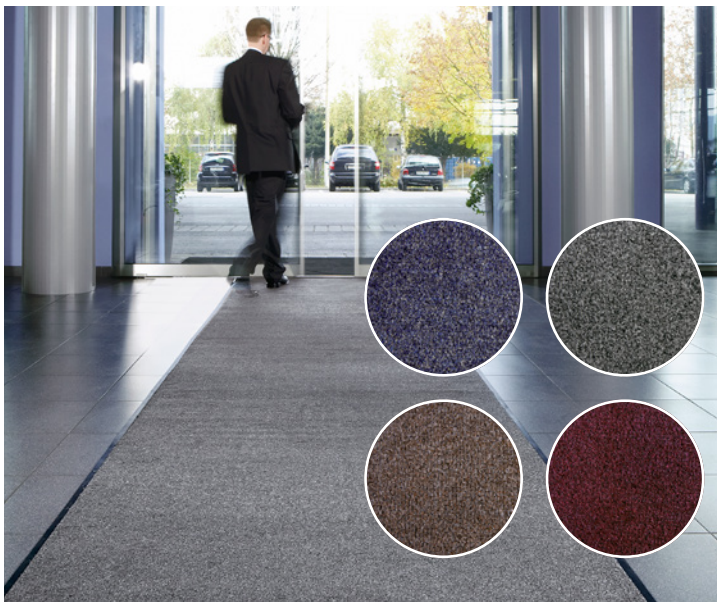

## Ringgummi-Matten

- Für den Innen- und Außenbereich – beliebig erweiterbar
- Rutschsicher
- Leicht zu reinigen

Höhe: 22 mm. Material Oberseite: Kautschuk. Material Unterseite: Kautschuk. Farbe: schwarz. Gewicht: 13.6 kg/m<sup>2</sup>. Temperaturbeständigkeit: -10 °C bis +70 °C. Eigenschaft: rutschhemmend / Drainage. Sondermaße möglich.

Rutschhemmend

Weitere Abmessungen sowie angeschrägte Kantenleisten auf Anfrage möglich.

Länge	mm	600	1200	1500
Breite	mm	400	800	1000
Lochanzahl	Stück	150	600	864
VE	Stück	3	1	1
	Nr.	►907 147 3H	►907 148 3H	►907 149 3H
	€ / VE	<b>35.90</b>	<b>52.90</b>	<b>79.90</b>
<b>Zubehör</b>				
Verbindungsclips	Nr.	►907 157 3H	►907 157 3H	►907 157 3H
	€ / VE	<b>27.90</b>	<b>27.90</b>	<b>27.90</b>
VE		10 Stück	10 Stück	10 Stück

## Farbige Rundbürsten

- Maximal die Hälfte der Matte sollte bestückt sein
- Zwei Ringe Abstand vom Rand lassen
- Bestücken Sie nur jeweils jeden dritten Ring

Gewicht: 0.17 kg. VE: 30 Stück.

Farbe	Nr.	►907 156 3H
blau	Nr.	►907 156 3H
	€ / VE	<b>27.90</b>
gelb	Nr.	►907 150 3H
	€ / VE	<b>27.90</b>
grau	Nr.	►907 153 3H
	€ / VE	<b>27.90</b>
grün	Nr.	►907 152 3H
	€ / VE	<b>27.90</b>
rot	Nr.	►907 155 3H
	€ / VE	<b>27.90</b>
schwarz	Nr.	►907 151 3H
	€ / VE	<b>27.90</b>