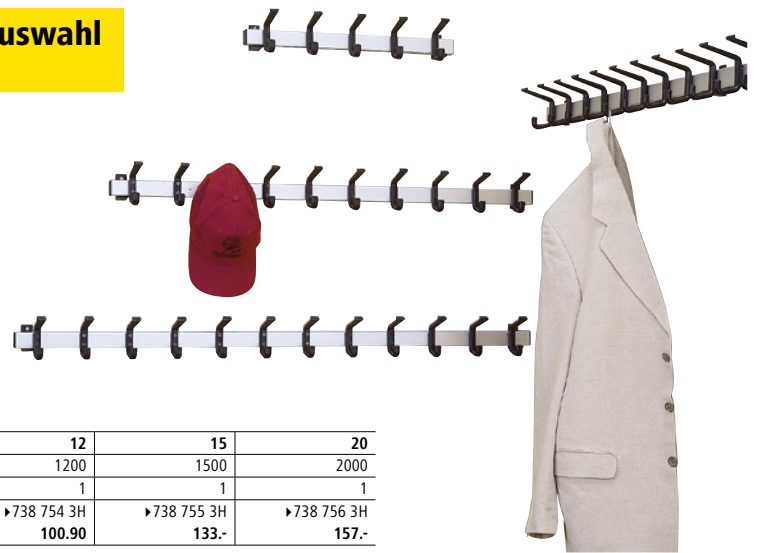

Garderobenleisten

- Hakenbelastbarkeit max. 90 kg
- Hakenabstand 100 mm – hohe Aufnahmekapazität
- Wandhalterung aus schwarzem Kunststoff

Leistenmaterial: Aluminium, eloxiert. Leistenfarbe: silber.
Hakenmaterial: Kunststoff. Hakenfarbe: schwarz.
Höhe: 90 mm. Tiefe: 120 mm. Hakenabstand: 100 mm.
Tragfähigkeit pro Haken: 90 kg.

Mehr Auswahl online!