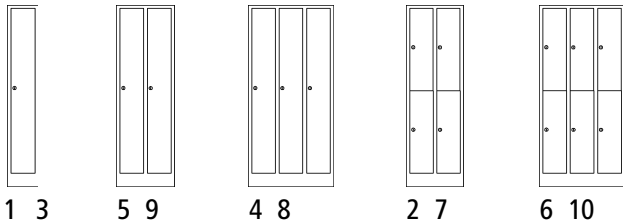

Extrahohe Garderoben- und Schließfachschränke

- Schränke in Komfort-Größe
- Belüftung durch Lochbild in der Rückwand
- Rundum geschlossener, 100 mm hoher Sockel

Höhe: 1950 mm. Tiefe: 500 mm. Korpusfarbe: lichtgrau RAL 7035.
 Verschlussart: Sicherheitszylinderschloss, verschiedenschließend.
 Material: Stahlblech, punktgeschweißt. Innentiefe: 475 mm. Türart: Flügeltür.
 Sockelhöhe: 100 mm. Oberfläche: einbrennlackiert. Materialstärke: 0,75 mm.
 Öffnungswinkel der Türen: 110 °. Serie: Sonderschränke.

Montierte Anlieferung.

		1	3	5	7	9
Breite	mm	300	400	600	600	800
Anzahl Abteile	Stück	1	1	2	2	2
Anzahl Fächer					4	
Abteilleite	mm	300	400	300	300	400
Innenausstattung		1 Hutablage, 1 Kleiderstange mit 3 verschiebbaren Haken	1 Hutablage, 1 Kleiderstange mit 4 Haken	1 Hutablage, 1 Kleiderstange mit 3 verschiebbaren Haken	1 Kleiderstange, 3 verschiebbare Haken	1 Hutablage, 1 Kleiderstange mit 4 Haken
Innenbreite	mm	298	398	298	298	398
Innenhöhe	mm	1850	1850	1850	912	1850
Anzahl Hutablagen	Stück	1	1	1		1
Türfarbe						
enzianblau RAL 5010	Nr.	502 670 3H	907 209 3H	502 673 3H	516 134 3H	907 212 3H
	€	239.-	275.-	399.-	499.-	419.-
lichtgrau RAL 7035	Nr.	502 668 3H	907 208 3H	502 672 3H	516 133 3H	907 211 3H
	€	239.-	275.-	399.-	499.-	419.-
opalgrün RAL 6026	Nr.	519 950 3H	907 210 3H	519 951 3H	519 954 3H	907 213 3H
	€	239.-	275.-	399.-	499.-	419.-