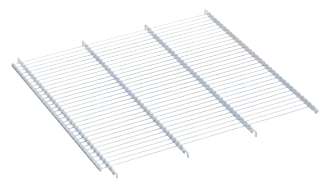

Metall-Etagenböden

Breite: 720 mm. Für Breite: 720 mm. Traglast: 150 kg. Material: Metall. Farbe: galvanisch blau verzinkt. Oberfläche: galvanisch verzinkt. Innenlänge: 746 mm. Innenbreite: 658 mm. Tiefe: 815 mm.

► **Nr. 483 483 3H** € 41.90

Ab: 5 Stück.

► **Nr. 483 484 3H** € 38.90

Ab: 10 Stück.

► **Nr. 483 485 3H** € 35.90

Kunststoff-Etagenböden

Breite: 720 mm. Traglast: 150 kg. Material: Kunststoff. Farbe: tiefschwarz RAL 9005. Innenlänge: 746 mm. Innenbreite: 658 mm.

Tiefe: 815 mm.

► **Nr. 483 498 3H** € 38.90

Ab: 5 Stück.

► **Nr. 483 499 3H** € 35.90

Ab: 10 Stück.

► **Nr. 483 500 3H** € 33.90