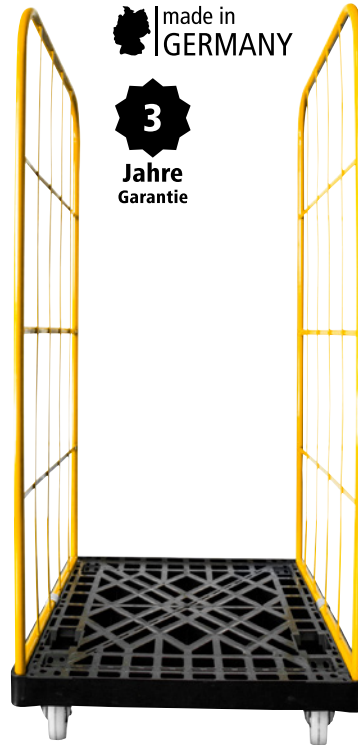

Eigenschaft: klappbar. Gestellmaterial: Aluminium.
Gewicht: 23.2 kg. Gestellfarbe: alusilber.

Teilmontierte Anlieferung – leichte Montage.

► **Nr. 484 041 3H** € 299.-

Ab: 4 Stück.

► **Nr. 484 042 3H** € 279.-

EUROKRAFT basic

by KAISER+KRAFT

Rollbehälter EASY

- Unterstützen effiziente LKW-Beladung
- Vereinfachen Material- und Warenflüsse
- Praktisch und vielseitig einsetzbar

Tragfähigkeit: 500 kg. Tragfähigkeit je Etage: 150 kg. Breite: 720 mm. Tiefe: 815 mm. Höhe: 1545 mm. Oberfläche: pulverbeschichtet. Radausstattung: 2 Lenkrollen, 2 Bockrollen. Radausführung: Polypropylen. Rad-Ø: 108 mm. Radlagerung: Rollenlager. Rollplattenmaterial: HDPE inkl. Verstärkungseisen. Rollplatte: tiefschwarz RAL 9005. Gittermaterial: Stahl. Gitterhöhe: 1350 mm. Innenbreite: 658 mm. Innentiefe: 746 mm. Innenhöhe: 1350 mm. Temperaturbeständigkeit: -20 °C bis +60 °C. Gestellmaterial: Stahl. Gestellfarbe: narzissengelb RAL 1007. Fassungsvermögen: 662.7 Liter. Ladeflächenmaterial: HDPE inkl. Verstärkungseisen.

Teilerlegte Anlieferung – leichte Montage.

made in GERMANY

3 Jahre Garantie

Andere Nutzhöhen und Ausführungen, in nahezu jeder RAL-Farbe erhältlich.

Rollbehälter V

- Nestbar – platzsparend
- Unterstützt effiziente LKW-Beladung
- Vereinfacht Material- und Warenflüsse

Tragfähigkeit: 500 kg. Tragfähigkeit je Etage: 150 kg. Breite: 720 mm. Tiefe: 815 mm. Höhe: 1645 mm. Oberfläche: pulverbeschichtet. Radausstattung: 2 Lenkrollen, 2 Bockrollen. Radausführung: Polypropylen. Rad-Ø: 108 mm. Radlagerung: Rollenlager. Rollplattenmaterial: HDPE inkl. Verstärkungseisen. Rollplatte: schwarz. Gittermaterial: Stahl. Gitterhöhe: 1450 mm.