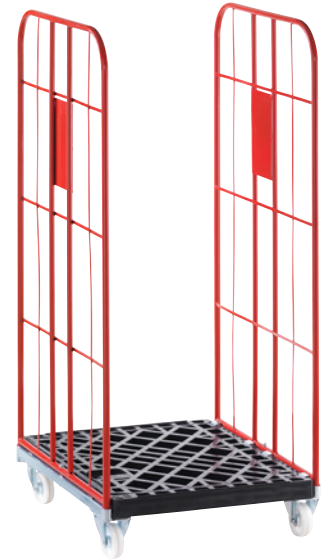

Rollbehälter U-BOOT

- Leicht und vielseitig
- Hochwertig eloxiert
- Wenden auf der Stelle – 360° Drehung

Tragfähigkeit: 800 kg. Tragfähigkeit je Etage: 800 kg.
Breite: 1630 mm. Tiefe: 406 mm. Höhe: 1530 mm.
Oberfläche: eloxiert. Radausstattung: 4 Lenkrollen,
2 Bockrollen. Rad-Ø: 4 x 125, 2 x 150 mm.
Rollplattenmaterial: Aluminium. Rollplatte: Aluminium.
Gittermaterial: Aluminium. Innenbreite: 1510 mm.
Innentiefe: 406 mm. Innenhöhe: 1310 mm.

Eigenschaft: klappbar. Gestellmaterial: Aluminium.
Gewicht: 23.2 kg. Gestellfarbe: alusilber.

Teilmontierte Anlieferung – leichte Montage.

► **Nr. 484 041 3H** € 299.-

Ab: 4 Stück.

► **Nr. 484 042 3H** € 279.-

EUROKRAFT basic

by KAISER+KRAFT

Rollbehälter EASY

- Unterstützen effiziente LKW-Beladung
- Vereinfachen Material- und Warenflüsse
- Praktisch und vielseitig einsetzbar

Tragfähigkeit: 500 kg. Tragfähigkeit je Etage: 150 kg. Breite: 720 mm. Tiefe: 815 mm. Höhe: 1545 mm. Oberfläche: pulverbeschichtet. Radausstattung: 2 Lenkrollen, 2 Bockrollen. Radausführung: Polypropylen. Rad-Ø: 108 mm. Radlagerung: Rollenlager. Rollplattenmaterial: HDPE inkl. Verstärkungseisen. Rollplatte: tiefschwarz RAL 9005. Gittermaterial: Stahl. Gitterhöhe: 1350 mm. Innenbreite: 658 mm. Innentiefe: 746 mm. Innenhöhe: 1350 mm. Temperaturbeständigkeit: -20 °C bis +60 °C. Gestellmaterial: Stahl. Gestellfarbe: narzissengelb RAL 1007. Fassungsvermögen: 662.7 Liter. Ladeflächenmaterial: HDPE inkl. Verstärkungseisen.

Teilerlegte Anlieferung – leichte Montage.

made in GERMANY

3 Jahre Garantie

Andere Nutzhöhen und Ausführungen, in nahezu jeder RAL-Farbe erhältlich.

Rollbehälter V

- Nestbar – platzsparend
- Unterstützt effiziente LKW-Beladung
- Vereinfacht Material- und Warenflüsse