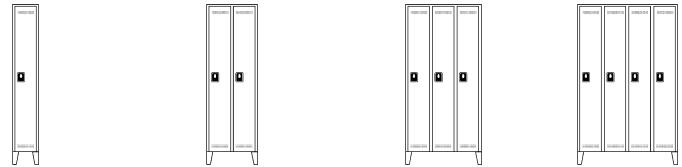

## Garderoben- und Fächerschränke

- Stabile, punktgeschweißte Stahlblechkonstruktion mit Doppelabkantungen zur Vermeidung von Verletzungen
- Türen mit innenliegender Verstärkung, in stabilen Drehbolzen
- Sicherheitsdrehriegelverschlüsse für Vorhängeschloss (geeignet für Bügelschlösser 6 – 8 mm) mit integriertem Türschutz aus Kunststoff

Innenhöhe: 250/1400 mm.  
 Innentiefe: 475 mm.  
 Türart: Flügeltür. Fußhöhe: 150 mm.  
 Oberfläche: einbrennlackiert.  
 Materialstärke: 0,75 mm. Öffnungswinkel der Türen: 110 °. Ausführung Spindgestell: mit Füßen. Serie: KÖLN.

### Montierte Anlieferung.

Höhe: 1850 mm. Tiefe: 500 mm.  
 Korpusfarbe: lichtgrau RAL 7035.  
 Verschlussart: Sicherheitsdrehriegel für Vorhängeschloss. Material: Stahlblech, punktgeschweißte. Abteilhöhe: 1700 mm.  
 Innenausstattung: 1 Hutablage, 1 Kleiderstange, 3 Haken.