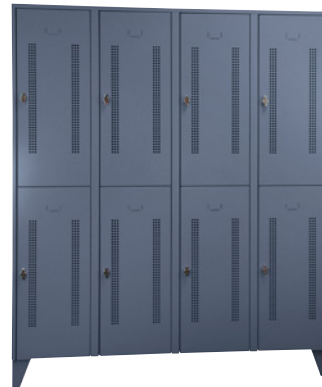

Diese acht Sonderfarben erhalten Sie auf Anfrage gegen einen geringen Mehrpreis.

Breite	mm	300	400	600	800	900	1200	1200	1500	1600	
Anzahl Abteile	Stück	1	1	2	2	3	3	4	5	4	
Anzahl Fächer	Stück	2	2	4	4	6	6	8	10	8	
Abteilleite	mm	300	400	300	400	300	400	300	300	400	
Innenausstattung		1 Kleiderstange, 3 Schiebehaken	1 Kleiderstange, 4 Schiebehaken	1 Kleiderstange, 3 Schiebehaken	1 Kleiderstange, 4 Schiebehaken	1 Kleiderstange, 3 Schiebehaken	1 Kleiderstange, 4 Schiebehaken	1 Kleiderstange, 3 Schiebehaken	1 Kleiderstange, 3 Schiebehaken	1 Kleiderstange, 4 Schiebehaken	
Innenbreite	mm	298	398	298	398	298	398	298	298	398	
Fachbreite	mm	300	400	300	400	300	400	300	300	400	
Korpusfarbe	Türfarbe	Türart									
blaugrau	blaugrau	Lochblech-Türen	Nr. 223 832 3H	223 921 3H	223 840 3H	223 948 3H	223 859 3H	223 956 3H	223 867 3H	223 875 3H	223 964 3H
RAL 7031	RAL 7031		€ 255.-	295.-	399.-	469.-	519.-	639.-	659.-	829.-	789.-
blaugrau	blaugrau	Vollwand-Türen	Nr. 223 662 3H	223 751 3H	223 670 3H	223 778 3H	223 689 3H	223 786 3H	223 697 3H	223 700 3H	223 794 3H
RAL 7031	RAL 7031		€ 255.-	275.-	359.-	429.-	469.-	579.-	579.-	789.-	739.-
lichtblau	lichtblau	Lochblech-Türen	Nr. 979 365 3H	979 375 3H	979 366 3H	979 377 3H	979 367 3H	979 378 3H	979 369 3H	979 370 3H	979 379 3H
RAL 5012	RAL 5012		€ 255.-	295.-	399.-	469.-	519.-	639.-	659.-	829.-	789.-
lichtblau	lichtblau	Vollwand-Türen	Nr. 979 360 3H	979 371 3H	979 361 3H	979 372 3H	979 362 3H	979 373 3H	979 363 3H	979 364 3H	979 374 3H
RAL 5012	RAL 5012		€ 255.-	275.-	359.-	429.-	469.-	579.-	579.-	789.-	739.-
lichtgrau	lichtgrau	Lochblech-Türen	Nr. 893 641 3H	893 838 3H	893 676 3H	893 854 3H	893 692 3H	893 870 3H	893 714 3H	893 730 3H	893 897 3H
RAL 7035	RAL 7035		€ 255.-	295.-	399.-	469.-	519.-	639.-	659.-	829.-	789.-
lichtgrau	lichtgrau	Vollwand-Türen	Nr. 893 633 3H	893 811 3H	893 668 3H	893 846 3H	893 684 3H	893 862 3H	893 706 3H	893 722 3H	893 889 3H
RAL 7035	RAL 7035		€ 255.-	275.-	359.-	429.-	469.-	579.-	579.-	789.-	739.-

Zylinderschloss
Nr. 908 945 3H € 16.95

Schließanlage inklusive Zylinderschloss

Verschlussart: Zylinderschloss.

Nr. 908 946 3H € 29.90

Hauptschlüssel
► Nr. 222 585 3H € 16.95

Sockel

Höhe: 100 mm. Gewicht: 1 kg.

Nr. 223 050 3H € 29.90

Sockel, 100 mm hoch, gegen Mehrpreis.

BETRIEB

Kostenloser Versand.
Über 100.000 Artikel.

Bestellung 0800 - 531 49 49

Kostenlos aus ganz Deutschland

KAISER+KRAFT