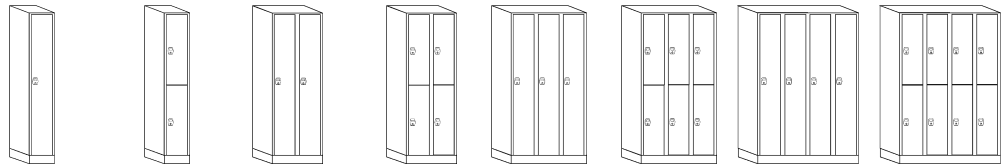

Breite	mm	300	300	600	600	900	900	1200	1200
Anzahl Abteile	Stück	1	1	2	2	3	3	4	4
Anzahl Fächer			2		4		6		8
Innenausstattung		1 Hutablage, 1 Kleiderstange, 3 Haken	1 Kleiderstange, 3 Haken	1 Hutablage, 1 Kleiderstange, 3 Haken	1 Kleiderstange, 3 Haken	1 Hutablage, 1 Kleiderstange, 3 Haken	1 Kleiderstange, 3 Haken	1 Hutablage, 1 Kleiderstange, 3 Haken	1 Kleiderstange, 3 Haken
Innenhöhe	mm	300/1400	820	300/1400	820	300/1400	820	300/1400	820
Fachhöhe			820		820		820		820
Fachbreite			300		300		300		300
Fachtiefe			500		500		500		500
Anzahl Hutablagen	Stück	1		1					
Korpusfarbe	Türfarbe								
anthrazitgrau	lichtgrau	Nr. 908 783 3H	908 853 3H	908 784 3H	908 854 3H	908 836 3H	908 855 3H	908 852 3H	908 867 3H
RAL 7016	RAL 7035	€ 259.-	275.-	339.-	429.-	469.-	559.-	579.-	679.-
lichtgrau	anthrazitgrau	Nr. 985 721 3H	985 637 3H	985 729 3H	985 645 3H	985 737 3H	985 653 3H	985 745 3H	502 633 3H
RAL 7035	RAL 7016	€ 259.-	275.-	339.-	429.-	469.-	559.-	579.-	679.-
lichtgrau	enzianblau	Nr. 985 727 3H	985 642 3H	985 735 3H	985 650 3H	985 743 3H	985 658 3H	985 634 3H	502 639 3H
RAL 7035	RAL 5010	€ 259.-	275.-	339.-	429.-	469.-	559.-	579.-	679.-
lichtgrau	feuerrot RAL 3000	Nr. 985 726 3H	985 641 3H	985 734 3H	985 649 3H	985 742 3H	985 657 3H	985 749 3H	502 638 3H
RAL 7035		€ 259.-	275.-	339.-	429.-	469.-	559.-	579.-	679.-
lichtgrau	lichtgrau	Nr. 985 720 3H	985 636 3H	985 728 3H	985 644 3H	985 736 3H	985 652 3H	985 744 3H	502 632 3H
RAL 7035	RAL 7035	€ 259.-	275.-	339.-	429.-	469.-	559.-	579.-	679.-
lichtgrau	taubenblau	Nr. 969 403 3H	969 407 3H	969 404 3H	969 408 3H	969 405 3H	969 409 3H	969 406 3H	969 410 3H
RAL 7035	RAL 5014	€ 259.-	275.-	339.-	429.-	469.-	559.-	579.-	679.-
silbergrau	lichtgrau	Nr. 985 722 3H	985 638 3H	985 730 3H	985 646 3H	985 738 3H	985 654 3H	985 746 3H	502 635 3H
RAL 7001	RAL 7035	€ 259.-	275.-	339.-	429.-	469.-	559.-	579.-	679.-