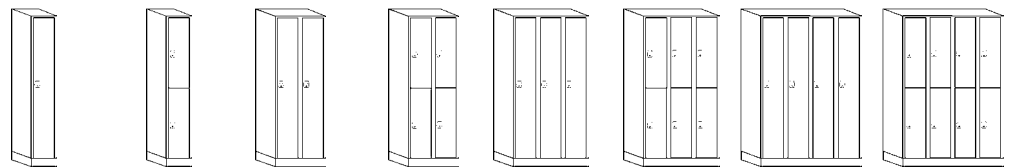

1	2	3	4	5	6	7	8
Breite	mm	300	300	600	600	900	900	1200	1200
Anzahl Abteile	Stück	1	2	2	4	3	6	4	8
Abteillhöhe	mm	1700	820	1700	820	1700	820	1700	820
Innenausstattung		1 Hutablage, 1 Kleiderstange, 3 Haken	1 Kleiderstange, 3 Haken	1 Hutablage, 1 Kleiderstange, 3 Haken	1 Kleiderstange, 3 Haken	1 Hutablage, 1 Kleiderstange, 3 Haken	1 Kleiderstange, 3 Haken	1 Hutablage, 1 Kleiderstange, 3 Haken	1 Kleiderstange, 3 Haken
Innenhöhe	mm	350/1350	820	350/1350	820	350/1350	820	350/1350	820
Korpusfarbe	Türfarbe								
anthrazitgrau	lichtgrau	Nr. 908 783 6F	908 853 6F	908 784 6F	908 854 6F	908 836 6F	908 855 6F	908 852 6F	908 867 6F
RAL 7016	RAL 7035	€ 229.-	255.-	309.-	389.-	429.-	519.-	539.-	639.-
lichtgrau	anthrazitgrau	Nr. 985 721 6F	985 637 6F	985 729 6F	985 645 6F	985 737 6F	985 653 6F	985 745 6F	502 633 6F
RAL 7035	RAL 7016	€ 229.-	255.-	309.-	389.-	429.-	519.-	539.-	639.-
lichtgrau	enzianblau	Nr. 985 727 6F	985 642 6F	985 735 6F	985 650 6F	985 743 6F	985 658 6F	985 634 6F	502 639 6F
RAL 7035	RAL 5010	€ 229.-	255.-	309.-	389.-	429.-	519.-	539.-	639.-
lichtgrau	feuerrot RAL 3000	Nr. 985 726 6F	985 641 6F	985 734 6F	985 649 6F	985 742 6F	985 657 6F	985 749 6F	502 638 6F
RAL 7035		€ 229.-	255.-	309.-	389.-	429.-	519.-	539.-	639.-
lichtgrau	lichtgrau	Nr. 985 720 6F	985 636 6F	985 728 6F	985 644 6F	985 736 6F	985 652 6F	985 744 6F	502 632 6F
RAL 7035	RAL 7035	€ 229.-	255.-	309.-	389.-	429.-	519.-	539.-	639.-
lichtgrau	taubenblau	Nr. 969 403 6F	969 407 6F	969 404 6F	969 408 6F	969 405 6F	969 409 6F	969 406 6F	969 410 6F
RAL 7035	RAL 5014	€ 229.-	255.-	309.-	389.-	429.-	519.-	539.-	639.-
silbergrau	lichtgrau	Nr. 985 722 6F	985 638 6F	985 730 6F	985 646 6F	985 738 6F	985 654 6F	985 746 6F	502 635 6F
RAL 7001	RAL 7035	€ 229.-	255.-	309.-	389.-	429.-	519.-	539.-	639.-