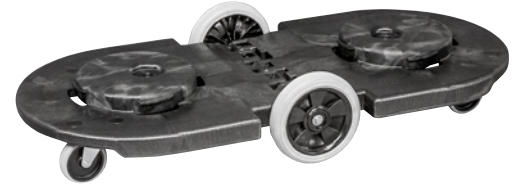

## Runde Universalcontainer BRUTE®

- Extrem robuster Behälter als Abfallsammler, zum Lagern und Transportieren
- Aus widerstandsfähigem, bruchfestem Kunststoff (PE), nahtlos geformt
- Große Handgriffe und leicht stapelbar

Material: Polyethylen (PE). Eigenschaft: stapelbar.  
Temperaturbeständigkeit: -29 °C bis +60 °C.  
Ausstattung: Haltegriffe.

Video  
online!

Auch für  
außen

VOLL  
RECYCLING

Fahrwagen

Tandem-Fahrgestell

Fahrgestell

Passende Deckel im Webshop erhältlich.

Inhalt	Liter	37	75	121	166	208
Breite			540			
Höhe	mm	435	585	690	800	838
Gewicht	kg	2,5	2,64	3,7	5,5	7,5
Durchmesser oben	mm	400	495	560	610	673
<b>Farbe</b>						
blau	Nr.		►917 497 3H	►754 931 3H		
	€		70.90	95.90		
gelb	Nr.		►703 831 3H	►703 833 3H	►703 838 3H	
	€		70.90	95.90	143.-	
grau	Nr.	►703 827 3H	►703 829 3H	►561 800 3H	►703 836 3H	►703 840 3H
	€	47.90	70.90	95.90	143.-	183.-
rot	Nr.			►703 835 3H	►703 839 3H	
	€			95.90	143.-	
weiß	Nr.	►703 828 3H	►703 830 3H	►703 832 3H	►703 837 3H	
	€	47.90	70.90	95.90	143.-	
<b>Zubehör</b>						
Abfallsäcke	Nr.	►909 448 3H	►521 222 3H	►509 078 3H	►754 938 3H	►985 156 3H
	€	42.90	89.90	84.90	84.90	175.-
VE		250 Stück	250 Stück	250 Stück	200 Stück	100 Stück
Tandem-Fahrgestell	Nr.	-	909 639 3H	909 639 3H	909 639 3H	909 639 3H
	€		245.-	245.-	245.-	245.-
Fahrgestell	Nr.	-	►562 300 3H	-	►562 300 3H	►562 300 3H
	€		133.-		133.-	133.-
Fahrwagen	Nr.	►909 638 3H	►909 638 3H	►909 638 3H	►909 638 3H	►909 638 3H
	€	143.-	143.-	143.-	143.-	143.-

## Multifunktionsbehälter mit Deckel

- Langlebiger Polyethylenbehälter für den Einsatz in Industrie und Lebensmittelverarbeitung
- Gummierte Griffe für sicheren Halt
- Ohne Deckel nestbar, mit Deckel stapelbar