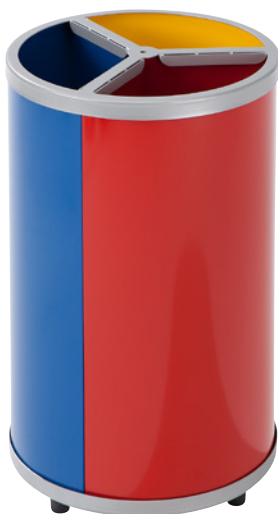

Mit Inneneimer

Recycling-Stationen

- Robuste, langlebige Behälter mit Bodenschutzring
- Drei galvanisierte und separat entnehmbare Metallinnenbehälter
- Aufkleberset zur Kennzeichnung im Lieferumfang

Anzahl Sammeleinheiten: 3-fach-Sammler. Ausstattung: Inneneimer / mit Deckel.
Material Innenbehälter: Metall, galvanisiert. Ausführung Einwurf: Einwurfloch.
Durchmesser: 355 mm.

Volumen	Liter	40	60
Höhe	mm	470	670
Material	Behälterfarbe		
Abfallbehälter			
Edelstahl	Edelstahl	Nr. ▶111 395 3H € 167.-	▶111 396 3H 197.-
Stahlblech, pulverbeschichtet	signalschwarz RAL 9004	Nr. ▶111 393 3H € 137.-	111 394 3H 183.-
Zubehör			
PE-LD-Abfallsäcke		Nr. ▶928 015 3H € 84.90	▶928 015 3H 84.90
VE		250 Stück	250 Stück

Ausstattung: mit Deckel und Tretmechanismus.
Eigenschaft: flammverlöschend.

Video online!

Volumen	Liter	27	45	90	152
Höhe	mm	440	595	770	770
Breite	mm	380	380	445	540
Tiefe	mm	365	365	435	540
Material Abfallbehälter	Behälterfarbe				
Edelstahl	Edelstahl	Nr. ▶521 208 3H € 185.-	▶521 210 3H 249.-	▶521 212 3H 349.-	▶521 215 3H 439.-
Stahlblech, pulverbeschichtet	verkehrsweiß RAL 9016	Nr. ▶521 209 3H € 135.-	▶521 211 3H 159.-	▶521 214 3H 199.-	▶521 216 3H 259.-
Zubehör					
		Nr. 508 861 3H € auf Anfrage	▶985 144 3H 59.90	▶928 015 3H 84.90	▶754 938 3H 84.90
VE		250 Stück	360 Stück	250 Stück	200 Stück

Wertstoffsammelstationen

- Sammelstation mit je 3 farbigen 30-Liter-Behältern
- Behälter sind einzeln entnehmbar
- Kopfteil dient zusätzlich als Klemmring für Abfallsäcke

Volumen: 90 Liter. Anzahl Sammeleinheiten: 3-fach-Sammler. Ausstattung: Inneneimer.
Durchmesser: 420 mm. Innenbehälter: 3 x 30 Liter.