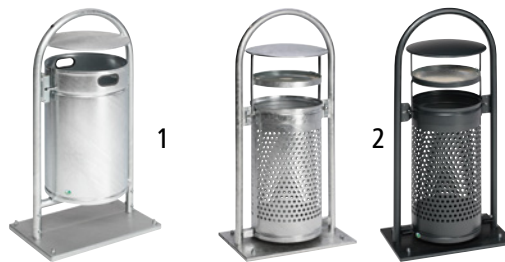

## Sicherheits-Ascher-Abfallsammler

- Aluminiumauffangtopf für Zigarettenabfälle
- Bequemer Abfalleinwurf
- Abnehmbarer Metalldeckel, schwarz lackiert

Ausführung Ascher: Ascher-Abfallsammler-Kombination. Material Ascher: Aluminium. Farbe Ascher: schwarz. Befestigungsart: freie Aufstellung. Eigenschaft: flammverlöschend. Ausführung Einwurf: 1fach.

## Außen-Abfallsammler mit Ascher

- Mit Regenschutzdach und beidseitigen Einwurf
- Zigaretteneinwurf-Blenden aus poliertem Edelstahl
- Einfache Entleerung durch Kippmechanismus

Ausführung Ascher: Ascher-Abfallsammler-Kombination. Höhe: 960 mm. Tiefe: 250 mm. Material Abfallbehälter: Stahlblech. Material Ascher: Stahlblech. Befestigungsart: freie Aufstellung. Oberfläche: verzinkt und pulverbeschichtet. Eigenschaft: verschleißbar.

## Stabile Außen-Abfallsammler

- Abschließbar
- Standrahmen und Bodenplatte komplett feuerverzinkt
- Anlieferung fertig montiert

Eigenschaft: verschleißbar. Befestigungsart: Bodenplatte.

		1	2	3
<b>Volumen</b>	<b>Liter</b>	60	65	65
Höhe	mm	1100	1145	1145
Breite	mm	600	580	580
Tiefe	mm	400	380	380
Verschlussart		Dreikantschloss	Vierkantschloss	Vierkantschloss
Befestigungsart		Bodenbefestigung	Bodenplatte	Bodenplatte
Ausführung		mit Dach	mit Ascher	mit Dach
Material Abfallbehälter	Behälterfarbe			
Stahlblech, feuerverzinkt	feuerverzinkt	Nr. ▶122 862 3H	▶607 571 3H	▶607 566 3H
		€ 579.-	549.-	519.-
Stahlblech, pulverbeschichtet	antik-silber	Nr.	▶122 856 3H	
		€	549.-	
Zubehör				
Fahrradparker	Nr.	▶607 572 3H	▶607 572 3H	▶607 572 3H
	€	104.90	104.90	104.90