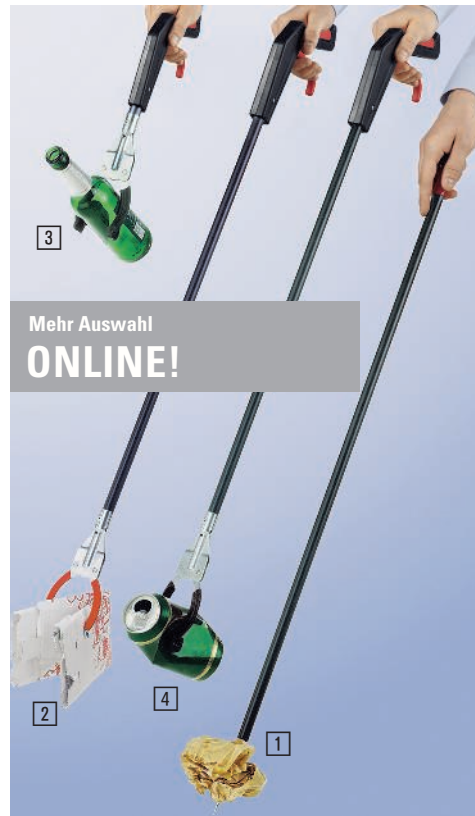

Nr. 919 348-6P

€ 125,-

1 Spießboy

Eloxiertes Alurohr mit aufgeschraubtem Stahldorn. Für weichen Untergrund, z.B. Grünflächen und Strände. VE 2 Stück.

Greifboys

Stiel aus eloxiertem Alurohr, Kunststoff-Handgriff. Verschleißarme Mechanik, da Seilzüge innen liegend. Gehärtete Stahlspitzen, Öffnung ca. 10,5 cm. VE 2 Stück.

2 Greifer mit Stahlspitzen

Zum Loskratzen festsitzender Abfälle im Außenbereich

3 Kurzer Greifer, kunststoffumspritzt

Zum Leeren von Papierkörben, Waschbecken usw.

4 Greifer, kunststoffumspritzt

Zum schnellen Arbeiten auf glattem Untergrund, zum Greifen glatter Gegenstände z.B. Flaschen, Dosen etc.