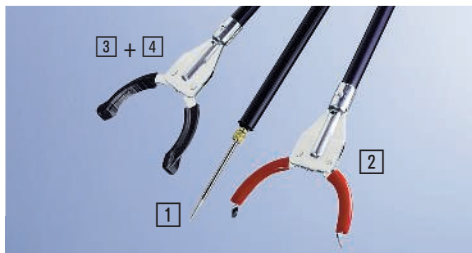

Abfallsammler außen

Müll-Caddy

Bequemer geht's kaum!

Leichtbauweise durch Aluminiumkonstruktion. Einfache Müllbeutel Aufnahme für Müllsäcke bis 120 Liter. Haltering mit drei Klemmleisten Ø 370 mm. Eigengewicht nur 7 kg. Gesamthöhe inkl. Haltegriff 1500 mm. Luftbefüllbare Leichtlaufräder. Zerlegte Anlieferung – leichte Montage.

Nr. 919 348-6P

€ 125,-

1 Spießboy

Eloxiertes Alurohr mit aufgeschraubtem Stahldorn. Für weichen Untergrund, z.B. Grünflächen und Strände. VE 2 Stück.

Greifboys

Stiel aus eloxiertem Alurohr, Kunststoff-Handgriff. Verschleißarme Mechanik, da Seilzüge innen liegend. Gehärtete Stahlspitzen, Öffnung ca. 10,5 cm. VE 2 Stück.

2 Greifer mit Stahlspitzen

Zum Loskratzen festsitzender Abfälle im Außenbereich

3 Kurzer Greifer, kunststoffumspritzt

Zum Leeren von Papierkörben, Waschbecken usw.

4 Greifer, kunststoffumspritzt

Zum schnellen Arbeiten auf glattem Untergrund, zum Greifen glatter Gegenstände z.B. Flaschen, Dosen etc.

Feuerhemmende Abfallbehälter

- Aus extrem robustem Kunststoff (PE)
- Für innen und außen – hitze- und kältebeständig
- Selbstschließende Einwurflappen
- Bei geschlossenen Einwurflappen werden Flammen erstickt