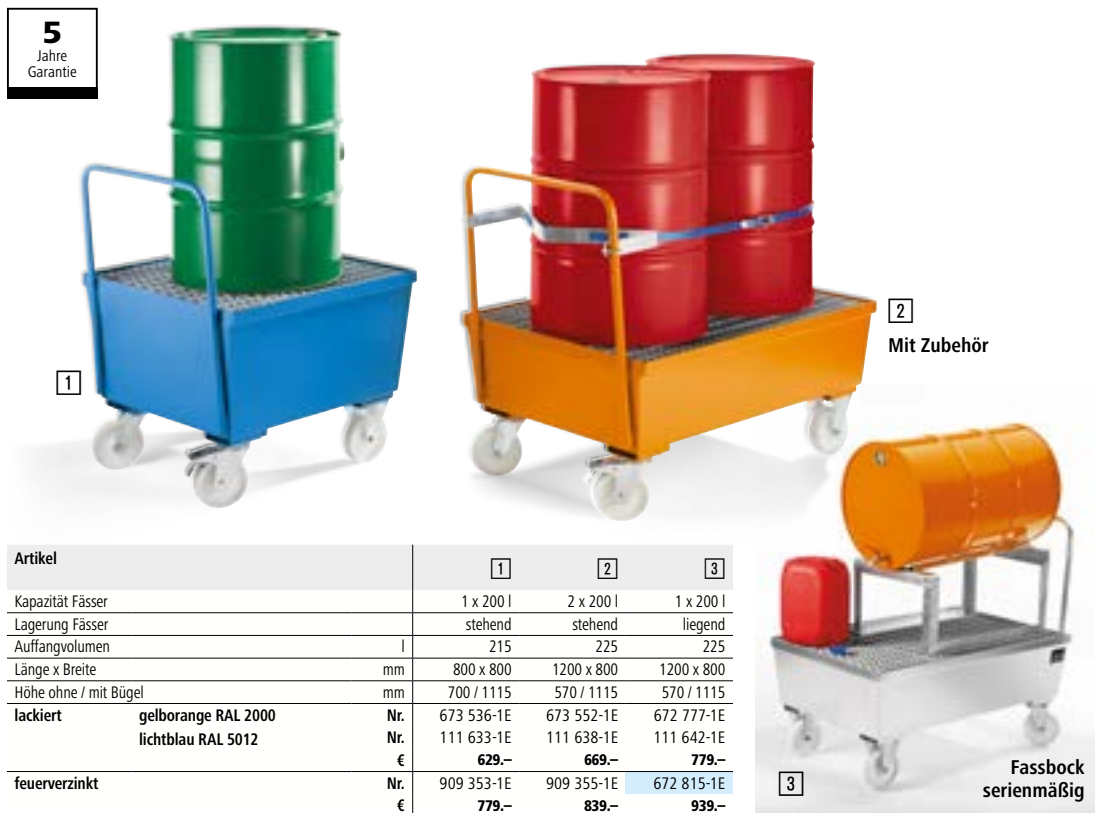

Rollenaufgaben für Fassbock
Optional zum leichten Drehen der Fässer.
Je Fass 1 Paar erforderlich.

Ausführung	60 Liter	200 Liter
Nr.	741 252-1E	741 253-1E
€ / Paar	129.-	129.-

Fahrbare Auffangwannen

Für 200-Liter-Fässer

- Extrem robust und langlebig
- Tragkraft max. 1000 kg/m²

Konische Bauform, verstärkt durch beidseitige Randprofilierung als Gitterrostauflage.
Ausführung sonst wie oben.

3 Serienmäßig mit Fassbock.

Abbildung mit Zubehör

Abbildung mit Zubehör

ab € **319.-**

Artikel	1	2	3	4
Kapazität Fässer	1 x 200 l	2 x 60 l	2 x 200 l	3 x 200 l
Lagerung Fässer	stehend	stehend	stehend	stehend
Auffangvolumen	l	203	61	215
Länge x Breite	mm	800 x 800	800 x 500	1200 x 800
Höhe ohne / mit Bügel	mm	615 / 1115	415 / 1080	510 / 1115
lackiert	feuerrot RAL 3000	Nr.	909 346-1E	111 610-1E
	lichtblau RAL 5012	Nr.	111 624-1E	111 613-1E
		€	599.-	319.-
feuerverzinkt		Nr.	909 347-1E	111 614-1E
		€	699.-	369.-