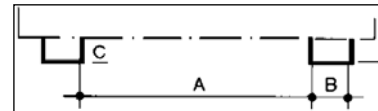

Kippbehälter

- Platzsparende und leichtgängige Hebelverriegelung
- Einfahrtaschen im Kippbehälter integriert
- Sicherung gegen unbeabsichtigtes Abrutschen und Auskippen (Gliederkette)

Ausführung: mit Einfahrtaschen. Einfahrtaschenmaße: 200 x 60 mm.
Material: Stahlblech.

► **Nr. 739 031 3H** € 167.-

Video online!

10
Jahre
Garantie

Abmessungen der Einfahrtaschen
(Innenmaße): A = Einfahrtaschenabstand,
B = Einfahrtaschenbreite,
C = Einfahrtaschenhöhe

Kippbehälter erhalten Sie gegen Mehrpreis
auch in anderen RAL-Farbtönen.