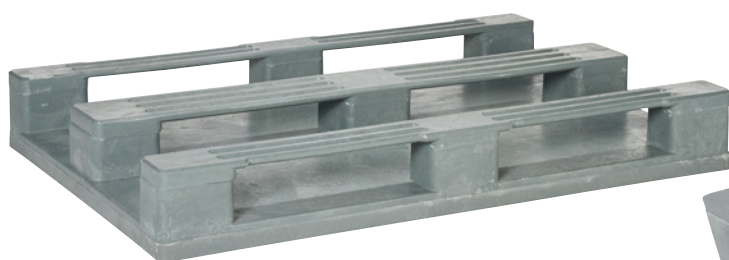

## Kufenpaletten

- Mit geschlossenem Oberdeck und geripptem Unterdeck
- Hochregalgeeignet
- Leicht zu reinigen

Material: Recycling-Polyethylen. Länge: 1200 mm. Einfahrmöglichkeit: 4-seitig.  
Einfahrhöhe: 100 mm. Temperaturbeständigkeit: -30 °C bis +70 °C.

**EUROKRAFT**  
by KAISER+KRAFT **pro**

active  
GREEN

LAGER

Breite	mm	800	800	1000	1000	800	800	1000	1000
Höhe	mm	155	155	150	150	155	155	150	150
Farbe		anthrazit	grau	anthrazit	grau	anthrazit	grau	anthrazit	grau
Traglast statisch	kg	7500	7500	5000	5000	7500	7500	5000	5000
Traglast dynamisch	kg	2500	2500	1500	1500	2500	2500	2500	2500
Ausführung		ohne Stahlverstärkung	ohne Stahlverstärkung	ohne Stahlverstärkung	ohne Stahlverstärkung	mit Stahlverstärkung	mit Stahlverstärkung	mit Stahlverstärkung	mit Stahlverstärkung
Einfahrbreite Schmalseite	mm	590	590	800	800	590	590	800	800
Einfahrbreite Längsseite	mm	755	755	910	910	755	755	910	910
Traglast im Hochregal	kg	600	600	400	400	1000	1000	800	800
<b>Ab</b>									
1 Stück	Nr.	►165 034 3H	►165 026 3H	516 527 3H	516 525 3H	►516 516 3H	►516 514 3H	516 523 3H	516 521 3H
	€	<b>83.90</b>	<b>83.90</b>	<b>100.90</b>	<b>100.90</b>	<b>112.90</b>	<b>112.90</b>	<b>133.-</b>	<b>133.-</b>
10 Stück	Nr.	►165 875 3H	►165 867 3H	516 528 3H	516 526 3H	►516 517 3H	►516 515 3H	516 524 3H	516 522 3H
	€	<b>70.90</b>	<b>70.90</b>	<b>93.90</b>	<b>93.90</b>	<b>93.90</b>	<b>93.90</b>	<b>119.90</b>	<b>119.90</b>

## Vielzweck-Kunststoffpaletten

- Sehr hohe Traglast im Hochregal
- Leicht zu reinigen
- 7 mm hoher Sicherheitsrand

Material: Recycling-Polyethylen. Länge: 1200 mm. Höhe: 150 mm. Farbe: grau.  
Traglast statisch: 7500 kg. Traglast dynamisch: 2500 kg. Einfahrmöglichkeit: 4-seitig.  
Einfahrhöhe: 100 mm. Temperaturbeständigkeit: -30 °C bis +70 °C. Traglast im Hochregal: 1250 kg.