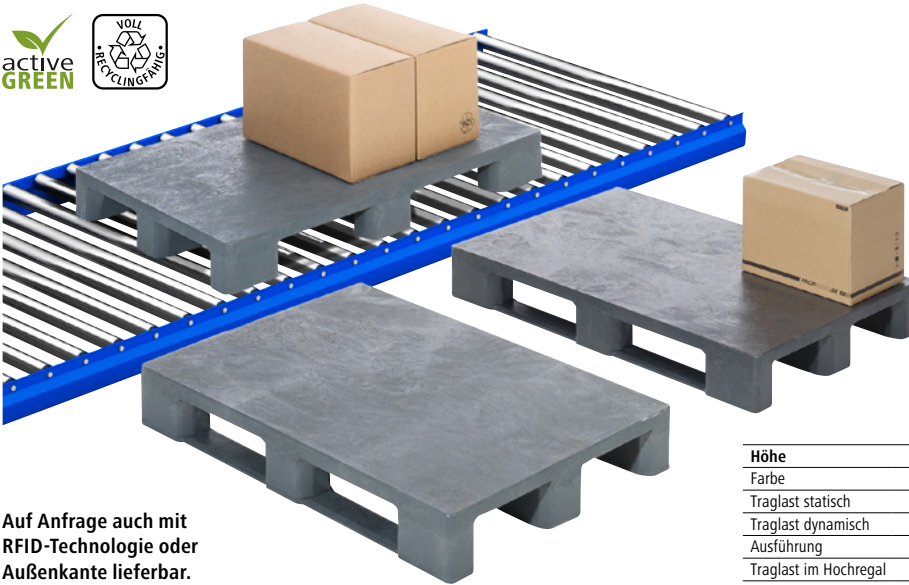

Kunststoff-Halbpaletten

- Mit 7 mm Außenkante
- Für den leistungsstarken, universellen Einsatz in der gesamten Lieferkette
- Nässe- und feuchtigkeitsunempfindlich

Länge: 800 mm. Breite: 600 mm. Höhe: 160 mm. Traglast statisch: 2000 kg. Traglast dynamisch: 500 kg. Einfahrmöglichkeit: 4-seitig. Temperaturbeständigkeit: -40 °C bis +70 °C.

Farbe		grau	schwarz
Einfahrbreite Schmalseite	mm	555	567
Einfahrbreite Längsseite	mm	600	604
Einfahrhöhe Schmalseite	mm	95	100
Einfahrhöhe Längsseite	mm	110	120
Ab			
1 Stück	Nr.	► 114 228 3H	► 484 549 3H
	€	80.90	78.90
10 Stück	Nr.	► 114 229 3H	► 484 550 3H
	€	75.90	70.90

EURO-Kunststoffpaletten

- Robuste Ausführung mit geschlossenem Oberdeck und gepripptem Unterdeck
- Aufgrund der Bauart für die Palettenautomation geeignet
- Kufenleisten einzeln austauschbar

Material: Recycling-Polyethylen. Länge: 1200 mm. Breite: 800 mm. Einfahrhöhe: 100 mm. Einfahrbreite Schmalseite: 585 mm. Einfahrbreite Längsseite: 790 mm. Temperaturbeständigkeit: -30 °C bis +70 °C.

Auf Anfrage auch mit RFID-Technologie oder Außenkante lieferbar.

Kufenpaletten

- Nässe- und feuchtigkeitsunempfindlich
- Für den Einsatz im Lager- und Regalsystem sowie im Non-Food-Bereich

Material: Recycling-Polyethylen. Länge: 1200 mm. Farbe: schwarz. Einfahrmöglichkeit: 4-seitig. Temperaturbeständigkeit: -40 °C bis +70 °C.