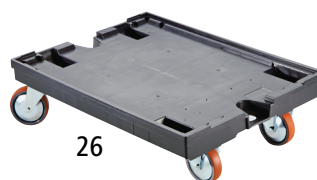

1 – 24 | Faltdoxen

- Aus hochwertigem Polypropylen
- Temperaturbeständig von -20 °C bis +70 °C

Material: Polypropylen (PP).

Temperaturbeständigkeit: -20 °C bis +70 °C. Eigenschaft: stapelbar.

Außenlänge: 400 mm. Außenbreite: 300 mm. Außenhöhe: 220 mm. Inhalt: 22 Liter. Farbe: blau. Ausführung: Wände und Boden geschlossen. Ausführung: mit anscharniertem Deckel, blau. Gewicht: 1.5 kg.

11 | Nr. 755 235 6F € 18.95

Außenlänge: 400 mm. Außenbreite: 300 mm. Außenhöhe: 220 mm. Inhalt: 22 Liter. Farbe: blau. Ausführung: Wände und Boden geschlossen. Ausführung: ohne Deckel. Gewicht: 1.2 kg.

12 | Nr. 755 234 6F € 14.49

Außenlänge: 600 mm. Außenbreite: 400 mm. Außenhöhe: 165 mm. Inhalt: 33 Liter. Farbe: blau. Ausführung: Wände und Boden geschlossen. Ausführung: ohne Deckel. Gewicht: 1.8 kg.

13 | Nr. 517 449 6F € 18.95

Außenlänge: 600 mm. Außenbreite: 400 mm. Außenhöhe: 220 mm. Inhalt: 44 Liter. Farbe: blau. Ausführung: Wände und Boden geschlossen.

14 | Ausführung: mit anscharniertem Deckel, blau. Gewicht: 2.9 kg.

Nr. 475 478 6F € 28.90

15 | Ausführung: ohne Deckel. Gewicht: 2 kg.

Nr. 475 477 6F € 23.90

Außenlänge: 600 mm. Außenbreite: 400 mm. Außenhöhe: 260 mm. Inhalt: 49 Liter. Farbe: blau. Ausführung: Wände und Boden geschlossen.

16 | Ausführung: mit anscharniertem Deckel, blau. Gewicht: 3.1 kg.

Nr. 517 451 6F € 36.90

17 | Ausführung: ohne Deckel. Gewicht: 2.4 kg.

Nr. 517 450 6F € 23.90

Außenlänge: 600 mm. Außenbreite: 400 mm. Außenhöhe: 280 mm. Inhalt: 54 Liter. Farbe: blau. Ausführung: Wände und Boden geschlossen.

18 | Ausführung: mit anscharniertem Deckel, blau. Gewicht: 3.2 kg.

Nr. 517 454 6F € 39.90

19 | Ausführung: ohne Deckel. Gewicht: 2.6 kg.

Nr. 517 452 6F € 25.90