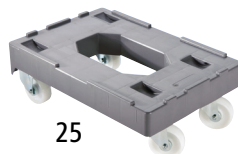

### 25 | Auflagedeckel blau

Farbe: blau. Breite: 400 mm. Länge: 600 mm. Höhe: 10 mm. Gewicht: 0.6 kg.

**25 | Nr. 475 486 6F € 11.95**

**26**

**25**