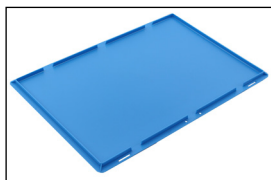

25 | Auflagedeckel blau

Farbe: blau. Breite: 400 mm. Länge: 600 mm. Höhe: 10 mm. Gewicht: 0.6 kg.

25 | Nr. 475 486 6F € 11.95