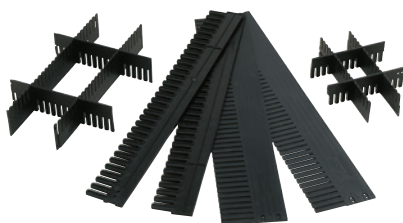

Euro-Stapelbehälter mit Eingriffsöffnung

- Leichtes Befüllen und schnelles Zugreifen
- Große Sichtöffnung mit Sichtscheibe verschließbar (Zubehör)
- Sicher stapeln und hoch belasten

Material: Polypropylen (PP).
 Temperaturbeständigkeit: -20 °C bis +90 °C.
 Materialeigenschaft: lebensmittelecht.
 Eigenschaft: stapelbar / rollenbahneigenet.

 **Mehr Auswahl online!**

 **made in GERMANY**

Andere Behälterfarben (ab 200 Stück in einer Größe und Farbe) und Behälter mit Heiß-Prägung auf Anfrage.

Außenlänge	mm	400	400	400	400	600	600	600
Außenbreite	mm	300	300	300	300	400	400	400
Außenhöhe	mm	175	210	270	320	175	210	420
Inhalt	Liter	14,5	17,5	23,3	29	31	38	80
Innenlänge	mm	360	360	360	360	560	560	560
Innenbreite	mm	260	260	260	260	360	360	360
Innenhöhe	mm	155	190	250	300	155	190	400
Auflast	kg	500	500	500	500	600	600	600
Traglast	kg	40	45	45	50	55	65	70
VE	Stück	4	4	4	4	2	2	2
Farbe								
blau	Nr.	924 622 3H	924 626 3H	924 631 3H	120 045 3H	924 635 3H	924 640 3H	924 654 3H
	€ / VE	50.90	55.90	65.90	85.90	44.90	49.90	75.90
grau	Nr.	924 624 3H	924 629 3H	924 633 3H	120 047 3H	924 638 3H	924 642 3H	924 656 3H
	€ / VE	50.90	55.90	65.90	85.90	44.90	49.90	75.90
grün	Nr.	924 625 3H	924 630 3H	924 634 3H	120 046 3H	924 639 3H	924 643 3H	924 657 3H
	€ / VE	50.90	55.90	65.90	85.90	44.90	49.90	75.90
rot	Nr.	924 623 3H	924 627 3H	924 632 3H	120 044 3H	924 637 3H	924 641 3H	924 655 3H
	€ / VE	50.90	55.90	65.90	85.90	44.90	49.90	75.90

LAGER

Unterteiler

Länge: 1150 mm. Farbe: anthrazit. VE: 10 Stück.

Höhe: 80 mm. Für Behälterhöhe: 120 / 175 mm.

Stärke: 5 mm.

► **Nr. 924 616 3H € / VE 65.90**

Höhe: 100 mm. Für Behälterhöhe: 175 mm. Stärke: 5 mm.

► **Nr. 924 617 3H € / VE 80.90**

Höhe: 120 mm. Für Behälterhöhe: 175 / 210 mm.
 Stärke: 10 mm.

► **Nr. 924 620 3H € / VE 95.90**

Höhe: 180 mm. Für Behälterhöhe: 210 / 270 mm.
 Stärke: 15 mm.

► **Nr. 924 621 3H € / VE 133.-**