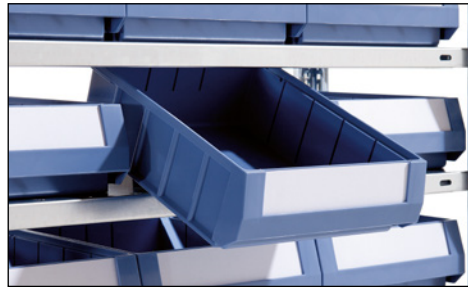

 **Mehr Auswahl online!**

EUROKRAFT
by KAISER+KRAFT **pro**

Steckregale

- Mit Regalkästen
- Voll verzinkte Grund- und Anbauregale
- Steckbare Ständerahmen – überaus schnelle schraub- und werkzeuglose Montage

Höhe: 2000 mm. Material: Stahl, verzinkt. Art der Kästen: Sichtlagerkästen. Kastenmaterial: Polypropylen (PP). Konstruktion: gesteckt. Fachlast: 150 kg. Feldlast: 1300 kg.

Für die Regale mit Tiefe 336 mm ist eine Wand- oder Bodenbefestigung zwingend erforderlich.

Hintere Fachbodenanschlüsse auf Anfrage erhältlich.

Alle angegebenen Traglasten gelten bei gleichmäßiger Lastverteilung.

Tiefe	mm	336	336	336	436	536	636
Kästen blau Anzahl / L x B x H	mm	16 / 300 x 117 x 90, 16 / 300 x 234 x 90, 16 / 300 x 234 x 140	36 / 300 x 234 x 140	96 / 300 x 117 x 90	36 / 400 x 234 x 140	36 / 500 x 234 x 140	36 / 600 x 234 x 140
Anzahl Fachböden	Stück	10	9	12	9	9	9
Breite	Regalart						
1006 mm	Anbauregal	Nr. ▶968 025 3H € 459.-	▶968 023 3H 529.-	▶968 020 3H 589.-	▶968 027 3H 569.-	▶968 029 3H 639.-	▶968 032 3H 799.-
1060 mm	Grundregal	Nr. ▶968 024 3H € 479.-	▶968 022 3H 549.-	▶968 019 3H 669.-	▶968 026 3H 589.-	▶968 028 3H 689.-	▶968 031 3H 839.-
Zubehör							
Fachböden, verzinkt	Nr.	▶968 041 3H € 39.90	▶968 041 3H 39.90	▶968 041 3H 39.90	▶968 035 3H 39.90	▶968 038 3H 41.90	▶968 043 3H 44.90
VE		2 Stück	2 Stück	2 Stück	2 Stück	2 Stück	2 Stück