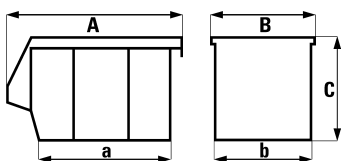

Material: Polypropylen (PP). Temperaturbeständigkeit: -20 °C bis +60 °C.
 Ausführung Griffe: Griffmulden. Eigenschaft: stapelbar / rollenbahngeeignet.

Mehr Auswahl online!

A = Außenlänge, a = Innenlänge

Außenbreite (B), Innenbreite (b), Höhe (C)

Unterteiler

Material: Polypropylen (PP). Länge: 1150 mm. Farbe: grau.
 Stärke: 5 mm. VE: 10 Stück.

Höhe: 120 mm. Für Behälterhöhe: 200 mm.

► Nr. 611 919 3H €/VE 90.90