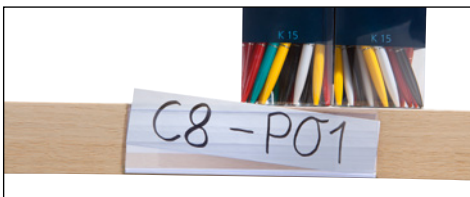

## Magnetische Etikettenrahmen

- Für mehr Übersicht in Regalen, Lagerkästen, Behältern usw.

Lieferart: in Rollenform. Befestigungsart: magnetisch.  
Material: Kunststoff-Folie. Rollenlänge: 50 m.

Höhe	Nr.	
15 mm		▶706 743 3H
	€ / VE	163.-
20 mm		755 158 3H
	€ / VE	289.-
30 mm		706 745 3H
	€ / VE	215.-
50 mm		706 746 3H
	€ / VE	275.-
60 mm		▶967 768 3H
	€ / VE	449.-
70 mm		967 770 3H
	€ / VE	479.-

## Magnetische Etikettenrahmen

- Für mehr Übersicht in Regalen, Lagerkästen, Behältern usw.

Lieferart: in Verpackungseinheiten.  
Befestigungsart: magnetisch. Material: Kunststoff-Folie.

Höhe	Breite	VE	Nr.	
20 mm	80 mm	100 Stück		▶480 634 3H
			€ / VE	69.90
30 mm	80 mm	100 Stück		▶480 635 3H
			€ / VE	74.90
30 mm	500 mm	20 Stück		▶480 641 3H
			€ / VE	74.90
50 mm	80 mm	100 Stück		▶480 636 3H
			€ / VE	79.90
50 mm	500 mm	20 Stück		▶480 642 3H
			€ / VE	79.90

## Selbstklebende Etikettenrahmen

- Für mehr Übersicht in Regalen, Lagerkästen, Behältern usw.

Farbe: weiß. Lieferart: in Verpackungseinheiten.  
Befestigungsart: selbstklebend. Material: Kunststoff.

Höhe	Breite	VE	Nr.	
15 mm	80 mm	100 Stück		▶480 627 3H
			€ / VE	87.90
15 mm	1000 mm	10 Stück		▶480 630 3H
			€ / VE	62.90
30 mm	80 mm	100 Stück		▶480 628 3H
			€ / VE	99.90
30 mm	1000 mm	10 Stück		▶480 631 3H
			€ / VE	74.90
50 mm	80 mm	100 Stück		▶480 629 3H
			€ / VE	125.-
50 mm	1000 mm	10 Stück		▶480 632 3H
			€ / VE	99.90