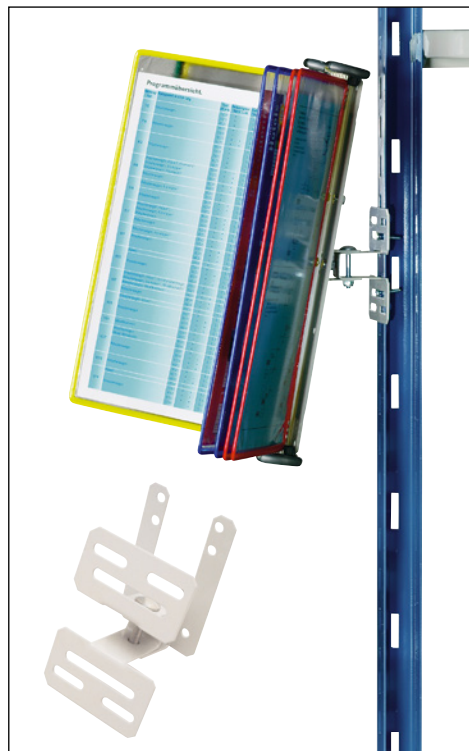

Magnet-Lagerschilder

- Für mehr Übersicht in Regalen, Lagerkästen, Behältern usw.

Lieferart: in Verpackungseinheiten.
Befestigungsart: magnetisch. Material: Magnetfolie.
VE: 100 Stück.

Farbe	gelb	weiß
Höhe		
10 mm		
	80 mm	
	Nr. ▶706 360 3H	▶706 342 3H
	€ / VE 17.49	17.49
15 mm		
	80 mm	
	Nr. ▶706 362 3H	▶706 343 3H
	€ / VE 18.49	18.49
20 mm		
	80 mm	
	Nr. ▶263 877 3H	▶263 788 3H
	€ / VE 19.95	19.95
25 mm		
	80 mm	
	Nr. ▶706 363 3H	▶706 344 3H
	€ / VE 22.90	22.90
30 mm		
	80 mm	
	Nr. ▶263 907 3H	▶263 826 3H
	€ / VE 34.90	34.90
30 mm		
	100 mm	
	Nr. ▶263 915 3H	▶263 834 3H
	€ / VE 39.90	39.90
40 mm		
	80 mm	
	Nr. ▶706 364 3H	▶706 346 3H
	€ / VE 34.90	34.90
40 mm		
	100 mm	
	Nr. ▶706 366 3H	▶706 348 3H
	€ / VE 43.90	43.90
50 mm		
	80 mm	
	Nr. ▶706 365 3H	▶706 347 3H
	€ / VE 30.90	30.90
50 mm		
	100 mm	
	Nr. ▶706 367 3H	▶706 349 3H
	€ / VE 49.90	49.90
50 mm		
	150 mm	
	Nr. ▶706 372 3H	▶706 354 3H
	€ / VE 79.90	79.90
50 mm		
	200 mm	
	Nr. ▶706 375 3H	▶706 357 3H
	€ / VE 89.90	89.90
60 mm		
	100 mm	
	Nr. ▶706 368 3H	▶706 350 3H
	€ / VE 59.90	59.90
70 mm		
	100 mm	
	Nr. ▶706 369 3H	▶706 351 3H
	€ / VE 64.90	64.90
80 mm		
	100 mm	
	Nr. ▶706 371 3H	▶706 352 3H
	€ / VE 77.90	77.90
80 mm		
	150 mm	
	Nr. ▶706 373 3H	▶706 355 3H
	€ / VE 99.90	99.90
80 mm		
	200 mm	
	Nr. ▶706 376 3H	▶706 358 3H
	€ / VE 139.-	139.-
100 mm		
	150 mm	
	Nr. ▶706 374 3H	▶706 356 3H
	€ / VE 129.-	129.-
100 mm		
	200 mm	
	Nr. ▶706 377 3H	▶706 359 3H
	€ / VE 155.-	155.-

Klarsichttafel-Dokumentenhalter für Regale

- Im DIN-A4-Format

Für Papierformat: DIN A4.
Rahmenfarbe: farbig sortiert.
Material: Stahlblech, lackiert.
Sortierung der Rahmenfarben: rot / blau / gelb / grün / schwarz.
Anzahl Klarsichttafeln: 10 Stück.
Farbe: lichtgrau RAL 7035.

▶Nr. 746 928 3H € 84.90