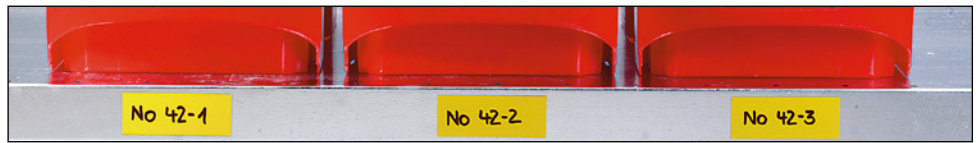

## Magnetische Etikettenrahmen

- Für mehr Übersicht in Regalen, Lagerkästen, Behältern usw.

Lieferart: in Rollenform. Befestigungsart: magnetisch.  
Material: Kunststoff-Folie. Rollenlänge: 50 m.

Höhe	Nr.	
15 mm		▶706 743 3H
	€ / VE	163.-
20 mm		755 158 3H
	€ / VE	289.-
30 mm		706 745 3H
	€ / VE	215.-
50 mm		706 746 3H
	€ / VE	275.-
60 mm		▶967 768 3H
	€ / VE	449.-
70 mm		967 770 3H
	€ / VE	479.-

## Magnetische Etikettenrahmen

- Für mehr Übersicht in Regalen, Lagerkästen, Behältern usw.

Lieferart: in Verpackungseinheiten.  
Befestigungsart: magnetisch. Material: Kunststoff-Folie.

Höhe	Breite	VE	Nr.	
20 mm	80 mm	100 Stück		▶480 634 3H
			€ / VE	69.90
30 mm	80 mm	100 Stück		▶480 635 3H
			€ / VE	74.90
30 mm	500 mm	20 Stück		▶480 641 3H
			€ / VE	74.90
50 mm	80 mm	100 Stück		▶480 636 3H
			€ / VE	79.90
50 mm	500 mm	20 Stück		▶480 642 3H
			€ / VE	79.90

## Selbstklebende Etikettenrahmen

- Für mehr Übersicht in Regalen, Lagerkästen, Behältern usw.

Farbe: weiß. Lieferart: in Verpackungseinheiten.  
Befestigungsart: selbstklebend. Material: Kunststoff.

Höhe	Breite	VE	Nr.	
15 mm	80 mm	100 Stück		▶480 627 3H
			€ / VE	87.90
15 mm	1000 mm	10 Stück		▶480 630 3H
			€ / VE	62.90
30 mm	80 mm	100 Stück		▶480 628 3H
			€ / VE	99.90
30 mm	1000 mm	10 Stück		▶480 631 3H
			€ / VE	74.90
50 mm	80 mm	100 Stück		▶480 629 3H
			€ / VE	125.-
50 mm	1000 mm	10 Stück		▶480 632 3H
			€ / VE	99.90