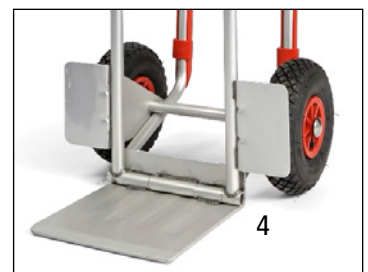

10

Jahre
Garantie

Video
online!

Premium-Sackkarren aus Aluminium

- Hochwertig eloxiertes Aluminium
- Ergonomisch und sehr leicht
- Robuste Schweißkonstruktion

Tragfähigkeit: 200 kg. Schaufelbreite: 280 mm. Radausführung: Luftreifen.
Rad-Ø: 260 mm. Radlagerung: Gleitlager. Material: Aluminium. Farbe: alusilber.
Oberfläche: eloxiert.

€ 183.-

Nr. 716 202 3H

made in
GERMANY

Mehr Auswahl
online!

Klappbare Schaufel: Breite x Tiefe
232 x 433 mm.

Ausführung		1	2	3	4
		Modell M: extraleicht und kompakt	Modell L: für Großes und Sperriges	Modell XL: große und feste Schaufel	Modell XL: große und klappbare Schaufel
Schaufeltiefe	mm	185	185	260	260
Gesamthöhe	mm	1120	1300	1300	1300
Gesamtbreite	mm	530	500	500	500
Gewicht	kg	7	7,5	8	8,5
	Nr.	▶716 199 3H	▶716 201 3H	▶716 202 3H	▶716 250 3H
	€	187.-	197.-	183.-	265.-

Premium-Sackkarren aus Aluminium

- Hochwertig eloxiertes Aluminium
- Ergonomisch und sehr leicht
- Robuste Schweißkonstruktion

Ausführung: mit Handgriffen. Farbe: alusilber. Gesamthöhe: 1300 mm.
Gesamttiefe: 585 mm. Material: Aluminium, eloxiert. Oberfläche: eloxiert.
Radausführung: Vollgummi. Radausstattung: Sternrad. Rad-Ø: 160 mm.
Radlagerung: Gleitlager. Schaufelmaterial: Aluminium, eloxiert. Stufenhöhe max.: 200 mm.
Tragfähigkeit: 150 kg.

Gesamtbreite: 500 mm. Schaufelbreite: 280 mm. Schaufeltiefe: 185 mm.

▶Nr. 716 245 3H € 265.-

Gesamtbreite: 570 mm. Schaufelbreite: 550 mm. Schaufeltiefe: 220 mm.

▶Nr. 910 959 3H € 339.-