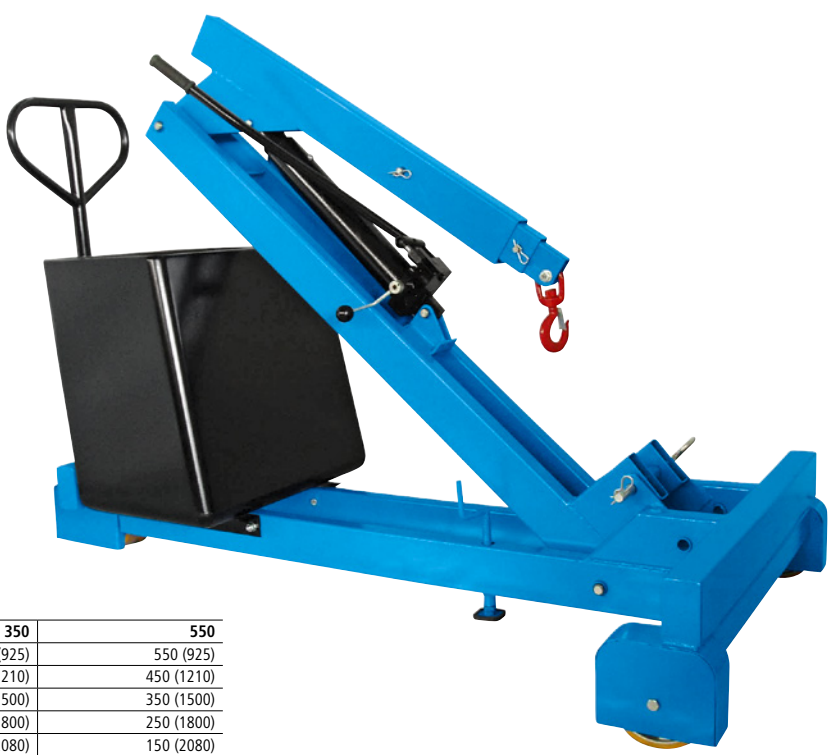

EUROKRAFT

by KAISER+KRAFT

basic

Individuelle Sonderlösungen auf Anfrage.

Werkstattkrane

- Unterstützen beim Handling von schweren Gütern
- Hochwertige Hydraulik
- Schnell einsatzbereit

Tragfähigkeit: 500 kg. Tragfähigkeit (bei Kranarmlänge mm): 500 kg.
 Farbe: basaltgrau RAL 7012.
 Hydraulikpumpe: doppelt wirkend.
 Radlagerung: Kugellager.

Tragfähigkeit 1 (bei Kranarmlänge mm)	kg	500 (895 mm)	500 kg (1060 mm)
Tragfähigkeit 2 (bei Kranarmlänge mm)	kg	425 (997 mm)	450 (1160 mm)
Tragfähigkeit 3 (bei Kranarmlänge mm)	kg	350 kg (1100 mm)	400 (1260 mm)
Gesamtbreite	mm	948	992
Gesamthöhe	mm	1532	1613
Gesamtlänge	mm	1620	1527
Hubhöhe max. Kranarm ausgezogen	mm	2080	2490
Kranarmlänge max.	mm	1095	1360
Kranarmlänge min.	mm	895	1060
Radausführung		Nylon	Polyurethan
Laufreddurchmesser	mm	150	125
Lenkraddurchmesser	mm	100	125
Ausführung		gespreitztes Fahrgestell	paralleles Fahrgestell
Fahrgestellhöhe	mm	165	155
Hubhöhe max. Kranarm eingeschoben	mm	1920	2220
Nr.		►484 140 3H	►484 139 3H
€		569.-	599.-

Gegengewichtskrane

- Unkompliziertes Anfahren und Aufnehmen von Lasten durch kompakte Bauweise
- Vielseitig einsetzbar z.B. beim Werkzeugwechsel oder Entladen von Gütern
- Erleichtert den Betriebsalltag durch eine hohe Mobilität und einfache Manövrierfähigkeit

Farbe: lichtblau RAL 5012. Gesamtbreite: 910 mm.
 Gesamtlänge: 1750 mm. Hubhöhe max. Kranarm ausgezogen: 2700 mm. Hydraulikpumpe: doppelt wirkend.
 Kranarmlänge max.: 2080 mm. Kranarmlänge min.: 925 mm.
 Radausführung: Polyurethan. Radlagerung: Kugellager.
 Laufreddurchmesser: 160 mm. Lenkraddurchmesser: 160 mm.
 Ausführung: Kransäule klappbar. Fahrgestellhöhe: 280 mm. Hubhöhe max. Kranarm eingeschoben: 2060 mm. Radstand: 1500 mm.