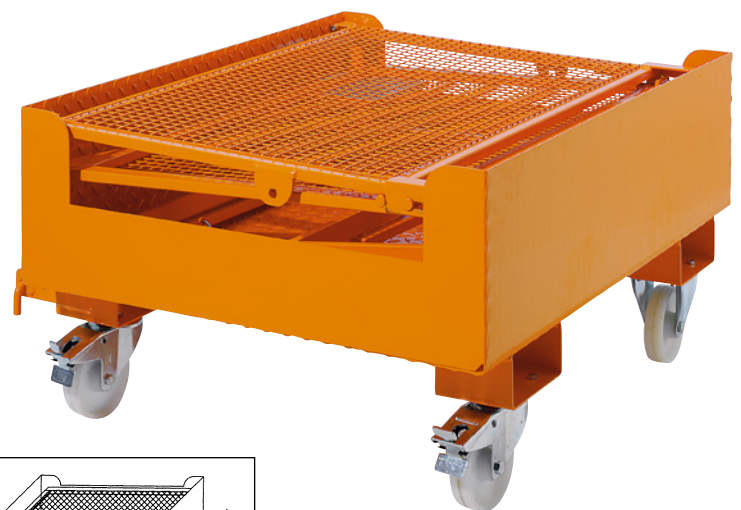

Zuladung max.: 300 kg. Maschenweite: 25 x 25 mm. Farbe: gelborange RAL 2000. Oberfläche: pulverbeschichtet. Einfahrtaschenmaße: 200 x 80 mm.

Länge: 1200 mm. Breite: 1115 mm. Höhe: 1890 mm. Leergewicht: 125 kg. Lichter Gabelzinkenabstand: 600 mm.

In der Schweiz nur mit Sonderbewilligung der SUVA zugelassen.

Arbeitsbühnen, faltbare Ausführung

- Für sicheres und bequemes Arbeiten an hochgelegenen Stellen
- Schnelle Befestigung mit Steckbolzenverriegelung am Gabelstapler
- Sicherheitssperre verhindert ungewolltes Öffnen der Tür

Zuladung max.: 300 kg. Länge: 1200 mm. Breite: 1090 mm. Höhe: 1980 mm. Leergewicht: 125 kg. Lichter Gabelzinkenabstand: 600 mm. Maschenweite: 25 x 25 mm. Farbe: gelborange RAL 2000. Oberfläche: pulverbeschichtet.

Radausstattung: 2 Lenkrollen, 2 Bockrollen.

► **Nr. 614 562 3H** € 1245.-

Radausstattung: ohne Rollen.

► **Nr. 911 209 3H** € 1145.-

Werkzeugablagen für Arbeitsbühne

Breite: 600 mm. Tiefe: 200 mm. Höhe: 80 mm.