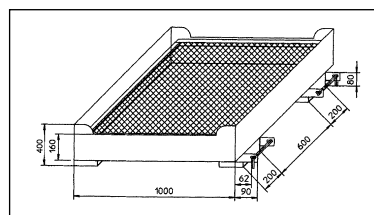

Zuladung max.: 300 kg. Maschenweite: 25 x 25 mm. Farbe: gelborange RAL 2000. Oberfläche: pulverbeschichtet. Einfahrtaschenmaße: 200 x 80 mm.

Länge: 1200 mm. Breite: 1115 mm. Höhe: 1890 mm. Leergewicht: 125 kg. Lichter Gabelzinkenabstand: 600 mm.

Zuladung max.: 300 kg. Länge: 1200 mm. Breite: 1090 mm. Höhe: 1980 mm. Leergewicht: 125 kg. Lichter Gabelzinkenabstand: 600 mm. Maschenweite: 25 x 25 mm. Farbe: gelborange RAL 2000. Oberfläche: pulverbeschichtet.

Radausstattung: 2 Lenkrollen, 2 Bockrollen.

► **Nr. 614 562 3H** € 1245.-

Radausstattung: ohne Rollen.

► **Nr. 911 209 3H** € 1145.-

Werkzeugablagen für Arbeitsbühne

Breite: 600 mm. Tiefe: 200 mm. Höhe: 80 mm.