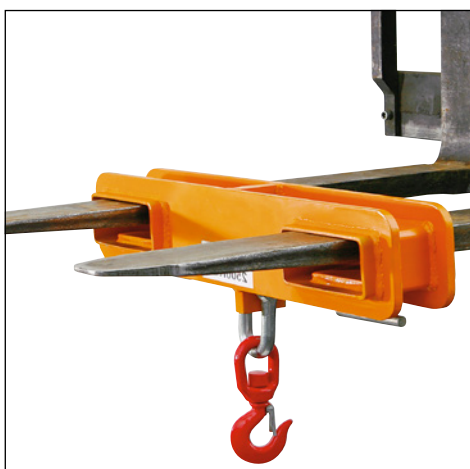

10**Jahre
Garantie**

Achtung! Tragfähigkeitsdiagramm
des Staplers beachten.

EUROKRAFT
by KAISER+KRAFT **pro**

Euro-Gitterbox-Krantraversen

- Sicheres Anheben von Euro-Gitterboxen
- Höhe: 475 mm. Länge: 1240 mm. Breite: 610 mm.
Tragfähigkeit: 1000 kg. Gewicht: 50 kg.

► **Nr. 969 021 3H** € 1125.-

 **Mehr Auswahl
online!**

Lasthaken

- Wird einfach auf die Gabelzinken aufgesteckt
- Komplett mit Wirbellasthaken

Einfahrtaschenmaße: 150 x 60 mm.

Tragfähigkeit: 1000 kg.

Oberfläche: lackiert. Farbe: gelborange RAL 2000.

► **Nr. 516 045 3H** € 155.-

Oberfläche: feuerverzinkt. Farbe: verzinkt.

► **Nr. 609 117 3H** € 189.-

Lasthaken

- Wird einfach auf die Gabelzinken aufgesteckt
- Komplett mit Wirbellasthaken

Tragfähigkeit: 1000 kg. Einfahrtaschenmaße: 140 x 53 mm.
Stichmaß: 250 mm.