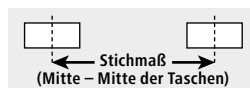

Tragfähigkeit: 2500 kg.

Oberfläche: lackiert. Farbe: gelborange RAL 2000.

► **Nr. 516 046 3H** € 209.-

Oberfläche: feuerverzinkt. Farbe: verzinkt.

► **Nr. 609 118 3H** € 225.-

Tragfähigkeit: 2500 kg. Einfahrtaschenmaße: 150 x 58 mm.
Stichmaß: 450 mm.

Oberfläche: lackiert. Farbe: gelborange RAL 2000.

► **Nr. 516 039 3H** € 329.-

Oberfläche: feuerverzinkt. Farbe: verzinkt.

► **Nr. 516 043 3H** € 349.-

Tragfähigkeit: 5000 kg. Einfahrtaschenmaße: 190 x 78 mm.
Stichmaß: 450 mm.

Oberfläche: lackiert. Farbe: gelborange RAL 2000.

► **Nr. 516 041 3H** € 559.-