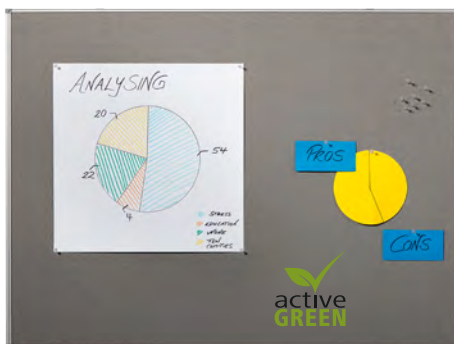

18–22 | Bílé tabule

- Atraktivní profil se zaoblenými, šedými plastovými rohy
- Magnetické, popisovatelné a stíratelné za sucha
- Montáž na výšku a na šířku
- Povrch: ocel, lakovaná. Hloubka: 14 mm. Tloušťka rámu: 4 mm. Materiál tabule: ocel, lakovaná. Barva tabule: bílá. Barva rámu: stříbrná. Materiál rámu: hliník, eloxovaný.

		18	19	20	21	22
Šířka	mm	600	900	1200	1500	2000
Výška	mm	450	600	900	1000	1000
	Čís.	572 722 6F	572 724 6F	572 726 6F	572 728 6F	572 731 6F
	Kč	570,-	880,-	1.470,-	2.380,-	2.900,-

23–26 | Nástěnky

- Odolný a dekorativní textilní povrch volitelně ve dvou barvách nebo s povrchem z přírodního korku
- Atraktivní profil se zaoblenými, šedými plastovými rohy
- Montáž na výšku a na šířku
- Barva rámu: stříbrná. Materiál rámu: hliník, eloxovaný.