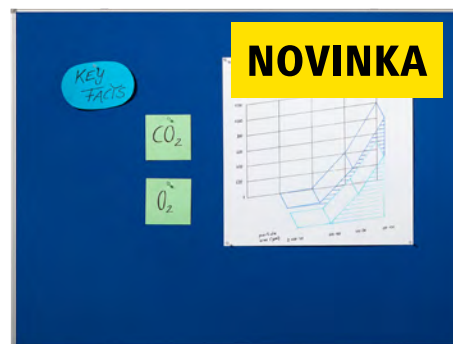

18–22 | Bílé tabule

- Atraktivní profil se zaoblenými, šedými plastovými rohy
- Magnetické, popisovatelné a stíratelné za sucha
- Montáž na výšku a na šířku
- Povrch: ocel, lakovaná. Hloubka: 14 mm. Tloušťka rámu: 4 mm. Materiál tabule: ocel, lakovaná. Barva tabule: bílá. Barva rámu: stříbrná. Materiál rámu: hliník, eloxovaný.

		18	19	20	21	22
Šířka	mm	600	900	1200	1500	2000
Výška	mm	450	600	900	1000	1000
	Čís.	572 722 6F	572 724 6F	572 726 6F	572 728 6F	572 731 6F
	Kč	570,-	880,-	1.470,-	2.380,-	2.900,-

23–26 | Nástěnky

- Odolný a dekorativní textilní povrch volitelně ve dvou barvách nebo s povrchem z přírodního korku
- Atraktivní profil se zaoblenými, šedými plastovými rohy
- Montáž na výšku a na šířku
- Barva rámu: stříbrná. Materiál rámu: hliník, eloxovaný.

		23	24	25	26
Šířka	mm	900	1200	1500	2000
Výška	mm	600	900	1000	1000
Povrch	Barva tabule				
korek	hnědá	Čís. 572 733 6F Kč 900,-	572 735 6F 1.480,-	572 737 6F 2.300,-	572 739 6F 2.900,-
látkový potah	modrá	Čís. 572 741 6F Kč 900,-	572 773 6F 1.480,-	572 776 6F 2.300,-	572 779 6F 2.900,-
látkový potah	šedá	Čís. 572 744 6F Kč 900,-	572 774 6F 1.480,-	572 777 6F 2.300,-	572 780 6F 2.900,-

27

27 | Základní sady, magnetické

Rozsah dodávky: 10 designových magnetů, Ø 10 mm, délka 15 mm, černá barva, 4 popisovače, černý, červený, modrý, zelený, 1 utěrka z mikrovláknna, 1 čistící sprej 120 ml.

27 | Čís. 535 534 6F Kč 2.020,-

28 | Soupravy spotřebního materiálu

Rozsah dodávky: 4 popisovače (černý, modrý, zelený a červený), 1 magneticky adhezivní utěrka zasucha, 1 čistící pro bílé tabule (250 ml), 10 magnetů (Ø 20 mm) v bílé, červené, modré, zelené, žluté barvě.

28 | Čís. 510 621 6F Kč 730,-

28