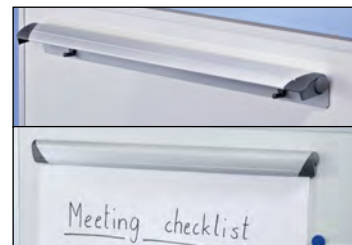

4 | Magnetické svorky pro flipchart

Šířka: 60 mm. Barva: bílá.

Vlastnost: magneticky adhezivní.

Výška: 700 mm.

4 | Čís. 756 545 6F Kč 790,-

5–6 | Papír pro flipchart

Barva: bílá. Formát: 650 x 1000 mm. Počet listů: 20 ks. Provedení: čtverečkové.

Bal.j.: 5 ks.

5 | Čís. 508 859 6F Kč/bal.j. 620,-

6 | Minimální objednávkové množství: 3 bal.j.

Čís. 508 860 6F Kč/bal.j. 590,-