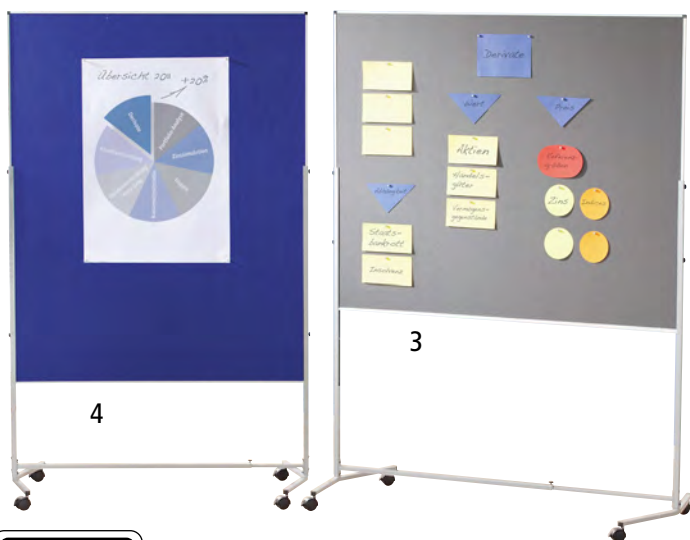

Povrch z přírodního korku

Povrch z ocelového plechu

1–2 | Přednáškové stěny

- Ideální pro prezentace a přednášky nebo pro vyvěšování informací, obrázků, pracovních podkladů
- Oboustranně využitelné tabule s textilním potahem, povrchem z ocelového plechu nebo přírodního korku
- Stěny mohou být rychle a bez námahy přestavovány a přemisťovány díky dvěma otočným kolům

Celková výška: 1800 mm. Výška tabule: 1200 mm. Hloubka: 500 mm. Barva podstavce: bílá. Materiál podstavce: ocel, s práškovým vypalovaným lakem.

		1	2
Šířka	mm	1000	2800
Vybavení koly		4 dvojitá otočná kola se zajištěním	4 dvojitá otočná kola s brzdou, 2 pevná kola
Formát tabule		1 x 1000 x 1200 mm	1 x 1000 x 1200 mm 2 x 900 x 1200 mm
Šířka tabule	mm	1000	
Potahový materiál	Barva potahu		
ocelový plech, s povlakem	bílá	Čís. 757 600 6F Kč 4.960,-	757 604 6F 11.900,-
přírodní korek	přírodní korek	Čís. 757 599 6F Kč 3.890,-	757 603 6F 9.360,-
textilní potah	modrá	Čís. 757 419 6F Kč 3.890,-	757 601 6F 9.360,-
textilní potah	šedá	Čís. 757 425 6F Kč 3.890,-	757 602 6F 9.360,-

3–4 | Variabilní přednáškové stěny

- Použitelné jak na výšku, tak napříč
- Na obou stranách textilní potah pro zapichování špendlíků
- Stěny lze zasunout za sebe a uspořít místo při skladování

Celková výška: 1960 mm. Výška tabule: 1500 mm. Šířka: 1200 mm. Hloubka: 670 mm. Barva podstavce: hliníková stříbrná. Potahový materiál: plsť. Materiál podstavce: ocel, s práškovým vypalovaným lakem. Vybavení koly: 4 dvojitá pojezdová kola s brzdou. Formát tabule: 1200 x 1500 mm. Hmotnost: 15,2 kg. Šířka tabule: 1200 mm.