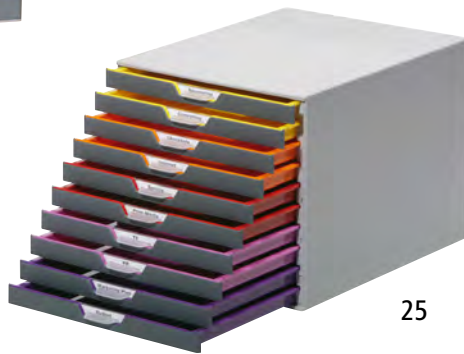

25

22–25 | Zásuvkové boxy VARICOLOR®

- Přehledné uchování podkladů na místě použití
- Zásuvky s jemnými barevnými okraji jako pomůcka pro organizaci a orientaci
- Možnost stohování pomocí protiskluzových plastových patek

Celková výška: 292 mm. Celková šířka: 280 mm. Celková hloubka: 356 mm. Pro formát papíru: A4 / C4 / Folio / Letter. Materiál: plast ABS. Barva pouzdra: šedá. Barva zásuvek: barevně tříděné.

DURABLE