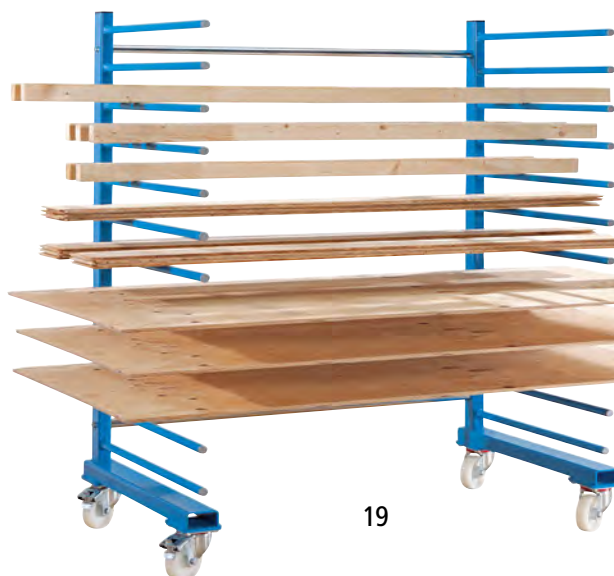

19 | Roštové vozíky

- Transport a sušení desek
- Šetrné odkládání obrobků
- Dva pevně přivařené rošty

Barva: světlá modrá RAL 5012.

Výška: 1770 mm. Délka: 1380 mm.

Šířka: 800 mm. Nosnost: 300 kg. Provedení

kola: polyamid. Vybavení koly: 4 otočná

kola, z toho 2 s dvojitou brzdou.

Ø kola: 150 mm. Uložení kola: válečkové

ložisko. Rastr: 130 mm. Hmotnost: 58 kg.

Dodávka v rozloženém stavu – snadná montáž.

19 | Čís. 968 531 6F Kč 11.000,-