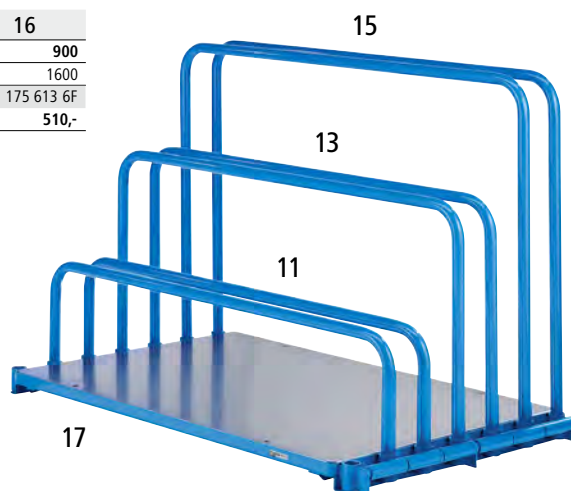

Výška: 295 mm. Délka: 1670 mm. Délka ložné plochy: 1600 mm.

9 | Provedení ložné plochy: Multiplex. Hmotnost: 70 kg.

Čís. 175 608 6F Kč 8.910,-

10 | Provedení ložné plochy: zinkový plech. Hmotnost: 80 kg.

Větší výběr online!

17 – 18 | Stojany na desky

Nosnost: 500 kg. Délka ložné plochy: 1250 mm. Šířka ložné plochy: 800 mm. Rozsah dodávky: základní podstavec bez oblouků. Materiál podstavce: ocel, s práškovým vypalovaným lakem. Vzdálenost oblouků: 90 mm. Barva: světlá modrá RAL 5012. Ložná výška: 65 mm.

17 | Provedení ložné plochy: plast.

Čís. 927 567 6F Kč 6.610,-

18 | Provedení ložné plochy: zinkový plech.

Čís. 927 568 6F Kč 6.970,-

19 | Roštové vozíky

- Transport a sušení desek
- Šetrné odkládání obrobků
- Dva pevně přivařené rošty

Barva: světlá modrá RAL 5012.

Výška: 1770 mm. Délka: 1380 mm.

Šířka: 800 mm. Nosnost: 300 kg. Provedení

kola: polyamid. Vybavení koly: 4 otočná

kola, z toho 2 s dvojitou brzdou.

Ø kola: 150 mm. Uložení kola: válečkové