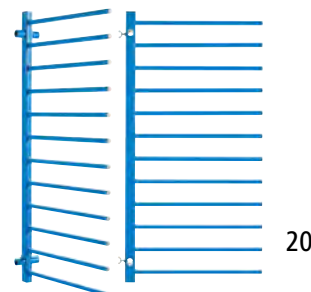

19 | Roštové vozíky

- Transport a sušení desek
- Šetrné odkládání obrobků
- Dva pevně přivařené rošty

Barva: světlá modrá RAL 5012.

Výška: 1770 mm. Délka: 1380 mm.

Šířka: 800 mm. Nosnost: 300 kg. Provedení

kola: polyamid. Vybavení koly: 4 otočná

kola, z toho 2 s dvojitou brzdou.

Ø kola: 150 mm. Uložení kola: válečkové

ložisko. Rastr: 130 mm. Hmotnost: 58 kg.

Dodávka v rozloženém stavu – snadná montáž.

19 | Čís. 968 531 6F Kč 11.000,-