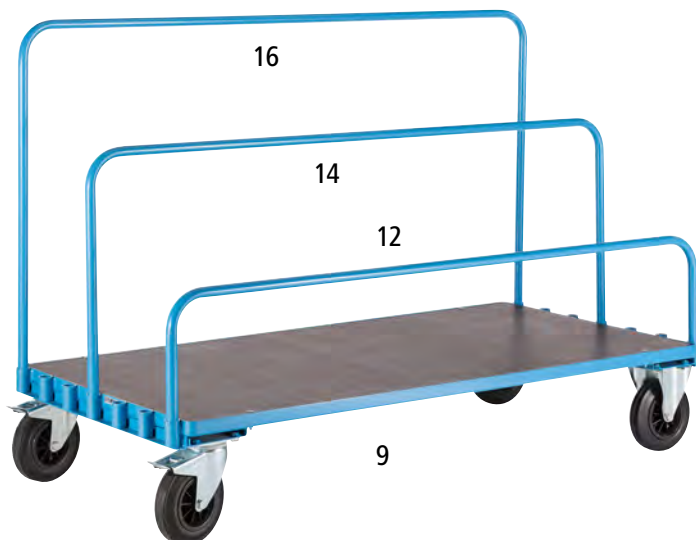

7 – 10 | Dopravní vozíky na desky

- Praktické provedení
- Univerzální
- Dlouhá životnost

Nosnost: 500 kg. Materiál podstavce: ocel, s práškovým vypalovaným lakem. Barva podstavce: světlá modrá RAL 5012. Vybavení koly: 2 otočná kola s dvojitou brzdou, 2 pevná kola. Provedení kola: plná guma. Ø kola: 200 mm. Uložení kola: válečkové ložisko. Šířka: 800 mm. Šířka ložné plochy: 800 mm. Ložná výška: 295 mm. Rozsah dodávky: základní podstavec bez oblouků. Vzdálenost oblouků: 90 mm.

Výška: 280 mm. Délka: 1320 mm. Délka ložné plochy: 1250 mm. Hmotnost: 60 kg.

7 | Provedení ložné plochy: zinkový plech.

Čís. 927 566 6F Kč 6.750,-

8 | Provedení ložné plochy: plast.

Čís. 927 565 6F Kč 6.360,-

Výška: 295 mm. Délka: 1670 mm. Délka ložné plochy: 1600 mm.

9 | Provedení ložné plochy: Multiplex. Hmotnost: 70 kg.

Čís. 175 608 6F Kč 8.910,-

10 | Provedení ložné plochy: zinkový plech. Hmotnost: 80 kg.

Čís. 175 610 6F Kč 8.530,-

EUROKRAFT
by KAISER+KRAFT *pro*

V každém barevném odstínu vzorníku RAL. Příplatek jen 10 %.

MANIPULACE

11 – 16 | Trubkové oblouky

Materiál: ocel, s práškovým vypalovaným lakem. Barva: světlá modrá RAL 5012.

	11	12	13	14	15	16
Výška oblouku mm	300	300	600	600	900	900
Pro délku ložné plochy mm	1250	1600	1250	1600	1250	1600
Čís.	927 569 6F	175 611 6F	927 571 6F	175 612 6F	927 572 6F	175 613 6F
Kč	330,-	350,-	370,-	430,-	460,-	510,-

Větší výběr online!

17 – 18 | Stojany na desky

Nosnost: 500 kg. Délka ložné plochy: 1250 mm. Šířka ložné plochy: 800 mm. Rozsah dodávky: základní podstavec bez oblouků. Materiál podstavce: ocel, s práškovým vypalovaným lakem. Vzdálenost oblouků: 90 mm. Barva: světlá modrá RAL 5012. Ložná výška: 65 mm.

17 | Provedení ložné plochy: plast.

Čís. 927 567 6F Kč 6.610,-

18 | Provedení ložné plochy: zinkový plech.

Čís. 927 568 6F Kč 6.970,-