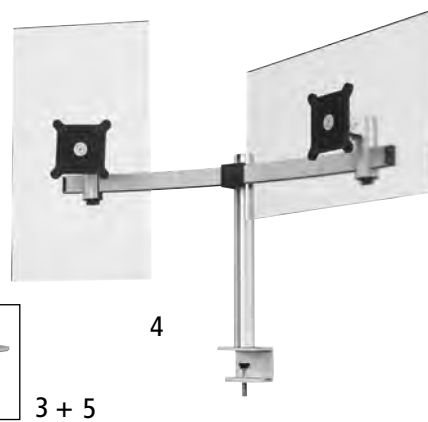

Výška: 470 mm. Šířka: 345 mm. Hloubka: 120 mm.
Materiál: hliník / plast. Barva: stříbrná metalíza.
Nosnost: 3 - 8 kg. Rozsah otáčení: 360°.

2 | Způsob upevnění: stolní svorka.

Čís. 569 185 6F Kč 7.250,-

3 | Způsob upevnění: připevnění skrz stůl.

Čís. 569 186 6F Kč 7.250,-

Video
Online!

3 + 5

4-5 | Držáky pro 2 monitory

- Pro monitory s úhlopříčkou od 21 do 27 palců (53,34 až 68,58 cm)
- Monitor sklopný o 110°; 85° směrem nahoru, 25° směrem dolů
- S uchycením VESA 75 x 75 mm nebo 100 x 100 mm

Výška: 50 mm. Šířka: 85 mm. Hloubka: 180 mm. Materiál: hliník / plast ABS. Barva: hliníková stříbrná / antracitová. Způsob upevnění: montáž na stěnu. Rozměry tabletu: 7 – 13 palce. Tloušťka tabletu: 8 mm.

Výška: 1215 mm. Šířka: 270 mm. Hloubka: 270 mm.
Materiál: ocelový plech / hliník / plast ABS. Barva: hliníková stříbrná / antracitová. Způsob upevnění: podlahový stojan.
Rozsah otáčení: 88°. Rozměry tabletu: 7 – 13 palce. Tloušťka tabletu: 8 mm.