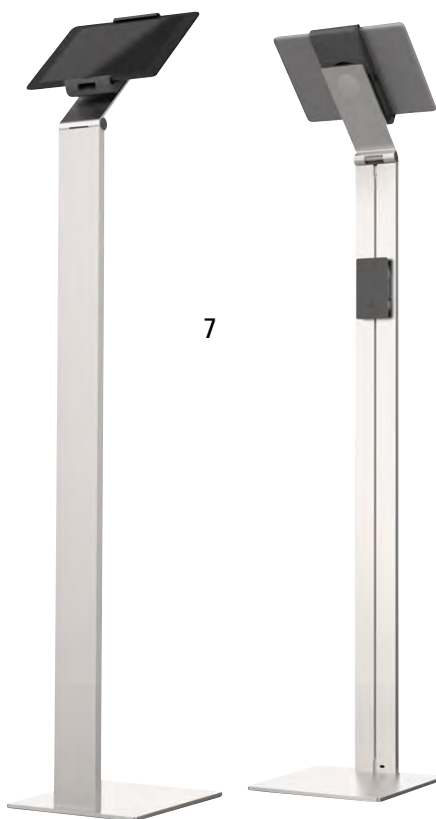

Větší výběr online!

7 | Držáky pro tablety HOLDER FLOOR

- Variabilní upínací modul pro všechny velikosti tabletů 7 – 13"
- S pogumovaným povrchem na ochranu tabletu před poškozením
- Symetrický otvor 160 – 275 mm, otočné o 360° pro použití na výšku nebo na šířku, s aretací vždy v 90°

Výška: 1215 mm. Šířka: 270 mm. Hloubka: 270 mm.
Materiál: ocelový plech / hliník / plast ABS. Barva: hliníková stříbrná / antracitová. Způsob upevnění: podlahový stojan.
Rozsah otáčení: 88°. Rozměry tabletu: 7 – 13 palce. Tloušťka tabletu: 8 mm.

7 | Čís. 486 548 6F Kč 5.690,-