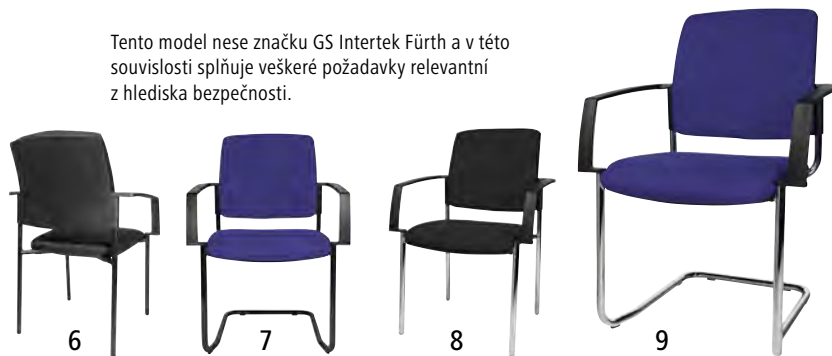

6–9 | Čalouněné stohovací židle

- Balicí jednotka 2 kusy
- S černými područkami
- Stohovat lze až šest židlí

Materiál sedací plochy a opěradla: 100 % polypropylen. Provedení područek: plastové područky. Výška sedáku: 470 mm. Šířka sedáku: 480 mm. Hloubka sedáku: 480 mm. Tvar skořepiny sedáku: žlabový sedák. Čalounění: ano. Vlastnost: lze stohovat. Bal.j.: 2 ks.

10–13 | Čalouněné stohovací židle

- Balicí jednotka 2 kusy
- S černými područkami
- Stohovat lze až šest židlí

Materiál sedací plochy a opěradla: 100 % polypropylen /

100 % polyester. Materiál podstavce: ocel. Provedení područek: s područkami. Barva područek: černá. Výška sedáku: 470 mm. Šířka sedáku: 480 mm. Hloubka sedáku: 480 mm. Výška opěradla: 550 mm. Provedení sedací skořepiny: sedák/opěradlo dělené. Tvar skořepiny sedáku: žlabový sedák. Čalounění: s čalouněným sedákem. Vlastnost: lze stohovat. Bal.j.: 2 ks.

14 | Křesla na pružné podnoži

- Balicí jednotka 2 kusy
- Potah z pravé kůže ve 3 barvách
- Pochromovaný ocelový podstavec

Materiál sedací plochy a opěradla: kůže. Barva podstavce: chrom. Provedení podstavce: pružná podnož. Provedení područek: područky s koženým potahem. Výška sedáku: 450 mm. Šířka sedáku: 470 mm. Hloubka sedáku: 440 mm.

15 | Stohovací židle s ližinami

- Balicí jednotka 4 kusy
- Podstavec z plného materiálu
- Stohovat lze až dvanáct židlí

Materiál sedací plochy a opěradla: plast. Barva podstavce: chrom. Materiál podstavce: ocelová trubka, pochromovaná. Provedení podstavce: podstavec s ližinami. Výška sedáku: 460 mm. Šířka sedáku: 400 mm. Hloubka sedáku: 420 mm. Provedení sedací skořepiny: sedák/opěradlo dělené. Celková výška: 840 mm. Celková šířka: 420 mm. Celková hloubka: 440 mm.