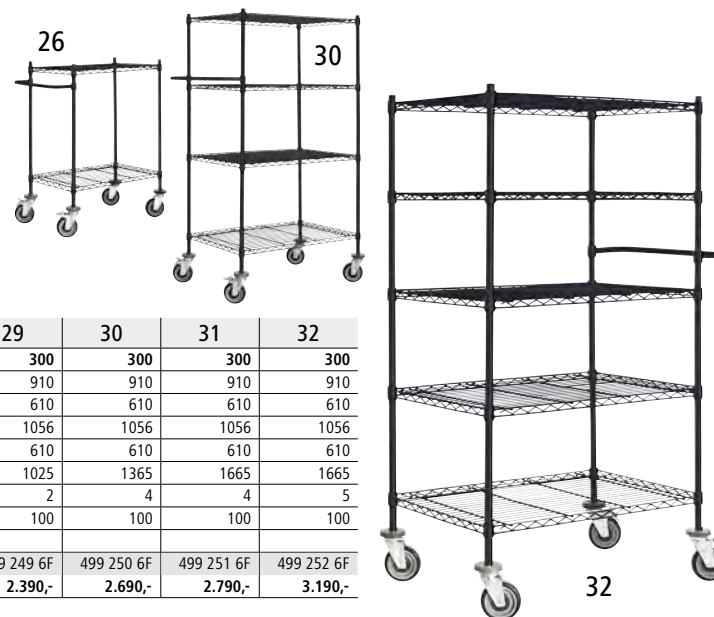

24	25	26	27	28	29	30	31	32
Nosnost	kg		150	300	300	300	300	300	300	300
Délka ložné plochy	mm	910	760	760	760	760	910	910	910	910
Šířka ložné plochy	mm	610	460	460	460	460	610	610	610	610
Délka	mm	1056	906	906	906	906	1056	1056	1056	1056
Šířka	mm	610	460	460	460	460	610	610	610	610
Výška	mm	1025	1025	1025	1025	1665	1025	1365	1665	1665
Počet etáží	ks	3	2	2	3	5	2	4	4	5
Nosnost jedné etáže	kg		75	100	100	100	100	100	100	100
Výška koše	mm	60	60							
	Čís.	499 254 6F	499 253 6F	499 246 6F	499 247 6F	499 248 6F	499 249 6F	499 250 6F	499 251 6F	499 252 6F
	Kč	2.290,-	1.690,-	1.690,-	1.890,-	2.290,-	2.390,-	2.690,-	2.790,-	3.190,-

33–34 | Stolové vozíky KOMFORT

- Konstrukce s dlouhou životností
- Konstrukční provedení umožňuje snadné manévrování
- Povrch nenáročný na údržbu

Nosnost: 125 kg. Délka ložné plochy: 760 mm.

Šířka ložné plochy: 420 mm. Délka: 850 mm.

Šířka: 435 mm. Výška: 950 mm. Vybavení: s

1 manipulační rukojetí. Počet etáží: 2 ks.

Výšky etáží: 185 / 720 mm. Vzdálenost etáží: 510 mm.

Nosnost jedné etáže: 62.5 kg.

Materiál podstavce: ocel. Barva podstavce: galvanicky

pozinkováno. Materiál: dřevotřísková deska

s povlakem melaminovou pryskyřicí.

Materiál manipulační rukojeti: s plastovým povlakem.

Počet manipulačních rukojetí: 1 ks.

Vybavení koly: 4 otočná kola. Provedení

kola: polyuretan nezanechávající stopy.

Ø kola: 100 mm. Uložení kola: kuličkové ložisko.

Dodávka v rozloženém stavu – snadná montáž.

Barva ložné plochy: bílá. Hmotnost: 14 kg.

33 | Čís. 117 745 6F Kč 2.990,-

Barva ložné plochy: bukový dekor. Hmotnost: 14 kg.

34 | Čís. 117 744 6F Kč 2.990,-