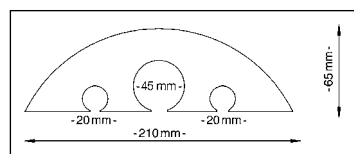

		1	2	3
Šířka	mm	600	900	900
Výška	mm	20	50	75
Pro směrou rychlost max.	km/h	35	30	20
Zatížitelnost	t	20	40	40
Hmotnost	kg	4.4	16.3	19.2
	Čís.	523 176 6F	523 177 6F	523 179 6F
	Kč	2.090,-	2.980,-	4.090,-
Průslušenství				
Koncové prvky	Čís.	–	523 180 6F	523 181 6F
	Kč	–	3.540,-	4.580,-
Bal.j.		–	2 ks	2 ks

a kabely do průměru 45 mm.

6 | Čís. 502 441 6F Kč 5.260,-

Délka: 1500 mm. Šířka: 210 mm.
Výška: 65 mm. Barva: žlutá. Materiál: PVC.
Hmotnost: 15 kg. Funkce: pro hadice

7 | Hadicové a kabelové můstky

- Polepeno silně reflexní fólií
- Není zapotřebí žádné připevnění k podlaze
- Oboustranně použitelný

Délka: 850 mm. Šířka: 300 mm.
Výška: 85 mm. Barva: černá / žlutá. Materiál: tvrdá pryž.
Hmotnost: 12 kg. Počet kabelových kanálů: 2 ks. Průměr kabelového kanálu: 70 mm.

7 | Čís. 489 955 6F Kč 1.390,-