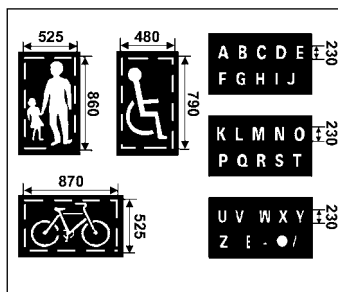

16

14–16 | Soupravy šablon

Materiál: karton, olejový.