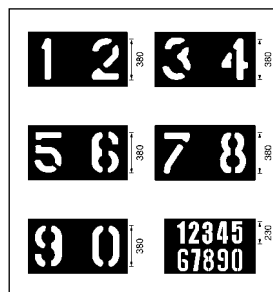

Rozsah dodávky: značkovací přístroj, označovací šňůra, označovací prášek, pomocný plán pro parkoviště, nádoby s barvou. Šířka pruhu min.: 50 mm. Šířka pruhu max.: 120 mm. Provedení kola: plná guma. Počet kol: 4 ks.

8 | Barva: bílá.

Čís. 600 278 6F Kč 3.190,-

9 | Barva: žlutá.

Čís. 600 279 6F Kč 3.190,-

Rozsah dodávky: vozík PREMIUM pro barevné značení, označovací šňůra, označovací prášek, pomocný plán parkoviště, 1 plechovka barvy. Šířka pruhu min.: 40 mm.

10 | Barva: bílá.

Čís. 707 415 6F Kč 5.730,-

11 | Barva: žlutá.

Čís. 707 419 6F Kč 5.730,-

12–13 | Značkovací barvy

- S vysokým podílem pigmentů
- Odolná vůči působení povětrnostních vlivů a do značné míry vůči oděru
- Ulpívá i na nerovném povrchu

Obsah: 600 ml. Doba schnutí: 30 min.

16

14–16 | Soupravy šablon

Materiál: karton, olejový.

15

14

Bal.j.	ks	12	13
Barva		6	12
dopravní bílá, podobná RAL 9016	Čís. / Kč / bal.j.	600 280 6F / 1.390,-	600 287 6F / 2.490,-
dopravní černá, podobná RAL 9017	Čís. / Kč / bal.j.	600 286 6F / 1.390,-	600 294 6F / 2.490,-
dopravní červená, podobná RAL 3020	Čís. / Kč / bal.j.	600 282 6F / 1.390,-	600 290 6F / 2.490,-
dopravní šedá, podobná RAL 7042	Čís. / Kč / bal.j.	600 285 6F / 1.390,-	600 293 6F / 2.490,-
dopravní zelená, podobná RAL 6024	Čís. / Kč / bal.j.	600 284 6F / 1.390,-	600 292 6F / 2.490,-
modrá, podobná RAL 5017	Čís. / Kč / bal.j.	600 283 6F / 1.390,-	600 291 6F / 2.490,-
signální žlutá, podobná RAL 1003	Čís. / Kč / bal.j.	600 281 6F / 1.390,-	600 289 6F / 2.490,-