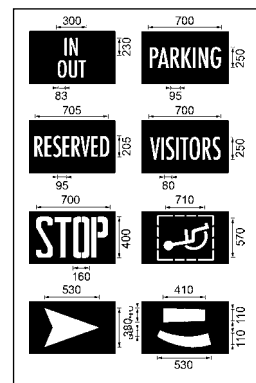

Rozsah dodávky: značkovací přístroj, označovací šňůra, označovací prášek, pomocný plán pro parkoviště, nádoby s barvou. Šířka pruhu min.: 50 mm. Šířka pruhu max.: 120 mm. Provedení kola: plná guma. Počet kol: 4 ks.

Šířka pruhu max.: 120 mm. Materiál: ocel, s práškovým vypalovaným lakem. Provedení kola: plná guma. Počet kol: 4 ks.

Rozsah dodávky: vozík BASIC pro barevné značení, označovací šňůra, označovací prášek, pomocný plán parkoviště, 1 plechovka barvy. Šířka pruhu min.: 50 mm.

Obsah: 600 ml. Doba schnutí: 30 min.

16

14–16 | Soupravy šablon

Materiál: karton, olejový.

15

14

Bal.j.	ks	12	13
Barva		6	12
dopravní bílá, podobná RAL 9016	Čís. / Kč / bal.j.	600 280 6F / 1.390,-	600 287 6F / 2.490,-
dopravní černá, podobná RAL 9017	Čís. / Kč / bal.j.	600 286 6F / 1.390,-	600 294 6F / 2.490,-
dopravní červená, podobná RAL 3020	Čís. / Kč / bal.j.	600 282 6F / 1.390,-	600 290 6F / 2.490,-
dopravní šedá, podobná RAL 7042	Čís. / Kč / bal.j.	600 285 6F / 1.390,-	600 293 6F / 2.490,-
dopravní zelená, podobná RAL 6024	Čís. / Kč / bal.j.	600 284 6F / 1.390,-	600 292 6F / 2.490,-
modrá, podobná RAL 5017	Čís. / Kč / bal.j.	600 283 6F / 1.390,-	600 291 6F / 2.490,-
signální žlutá, podobná RAL 1003	Čís. / Kč / bal.j.	600 281 6F / 1.390,-	600 289 6F / 2.490,-