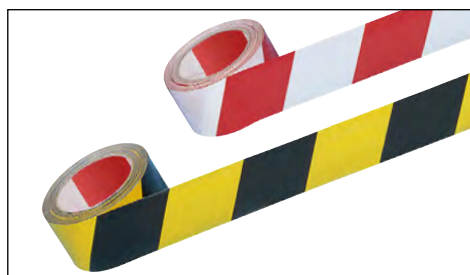

10–13 | Podlahové značkovací pásy z vinylu

- Pro označování vnitropodnikových dopravních cest podle nařízení pro pracoviště
- Ideální pro přechodné značení – lze opět beze zbytků odstranit
- Dvoubarevné značkovací pásy jsou navíc laminované

Materiál: vinyl. Délka role: 33 m. Teplotní odolnost: do +80 °C. Způsob upevnění: samolepicí. Tloušťka: 190 µm.

		10	11	12	13
Šířka	mm	50	50	75	75
Bal.j.	ks	8	16	8	16
Barva					
bilá	Čís.	517 367 6F	517 374 6F	517 381 6F	517 387 6F
	Kč / bal.j.	2.390,-	3.990,-	4.160,-	6.990,-
červená	Čís.	517 369 6F	517 376 6F	517 383 6F	517 389 6F
	Kč / bal.j.	2.390,-	3.990,-	4.160,-	6.990,-
modrá	Čís.	517 371 6F	517 378 6F	517 385 6F	517 391 6F
	Kč / bal.j.	2.390,-	3.990,-	4.160,-	6.990,-
oranžová	Čís.	517 370 6F	517 377 6F	517 384 6F	517 390 6F
	Kč / bal.j.	2.390,-	3.990,-	4.160,-	6.990,-
zelená	Čís.	517 373 6F	517 379 6F	517 386 6F	517 392 6F
	Kč / bal.j.	2.390,-	3.990,-	4.160,-	6.990,-
žlutá	Čís.	517 368 6F	517 375 6F	517 382 6F	517 388 6F
	Kč / bal.j.	2.390,-	3.990,-	4.160,-	6.990,-

 **Větší výběr online!**

14–17 | Podlahové značkovací pásy z vinylu

- Pro označování vnitropodnikových dopravních cest podle nařízení pro pracoviště
- Ideální pro přechodné značení – lze opět beze zbytků odstranit
- Odolné vůči teplotám do +80 °C

Video Online!

18 | Zahrazovací pásy

- Vysoká odolnost proti roztržení, z polyetylénu – možnost vícenásobného použití
- S oboustranným barevně stálým potiskem

Materiál: polyetylén. Šířka: 80 mm. Délka role: 500 m.