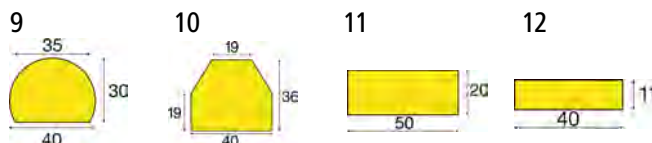

9 – 12 | Ochrana ploch Knuffi®

Profil: ochrana ploch. Materiál: PU pěna. Způsob upevnění: samolepicí. Teplotní odolnost: -40 °C až +100 °C.

				9	10	11	12
				C	CC	D	F
Typ	Odběr jako	Minimální objednávk. množství					
černá fluorescenční	kus 1 m	1 ks	Čís.	518 881 6F			
			Kč	1.300,-			
černá svítící ve dne	kus 1 m	1 ks	Čís.	610 900 6F			
			Kč	950,-			
černá svítící ve dne	přířez / bm	1 m	Čís.	610 902 6F			
			Kč	1.030,-			
černá svítící ve dne	role 5 m	1 ks	Čís.	610 901 6F			
			Kč	4.750,-			
černá žlutá	kus 1 m	1 ks	Čís.	505 346 6F	505 348 6F	505 351 6F	505 355 6F
			Kč	820,-	660,-	640,-	560,-
černá žlutá	přířez / bm	1 m	Čís.	505 347 6F	505 350 6F	505 352 6F	505 356 6F
			Kč	880,-	590,-	870,-	620,-
černá žlutá	role 5 m	1 ks	Čís.	927 886 6F	505 349 6F	927 887 6F	927 889 6F
			Kč	3.960,-	3.090,-	3.990,-	2.430,-
červená bílá	kus 1 m	1 ks	Čís.	518 863 6F	518 866 6F	518 860 6F	518 856 6F
			Kč	600,-	570,-	700,-	600,-
červená bílá	přířez / bm	1 m	Čís.	518 865 6F	518 869 6F	518 862 6F	518 858 6F
			Kč	680,-	710,-	950,-	670,-
červená bílá	role 5 m	1 ks	Čís.	518 864 6F	518 868 6F	518 861 6F	518 857 6F
			Kč	2.860,-	2.800,-	3.360,-	2.680,-