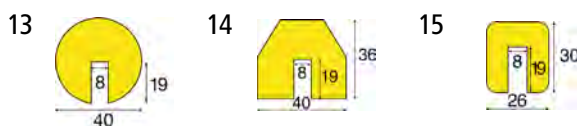

13	14	15
				B	BB	G
Typ	Způsob upevnění	Odběr jako	Minimální objednávk. množství			
černá fluorescenční	k nasazení	kus 1 m	1 ks	Čís.	518 882 6F	
				Kč	1.180,-	
černá svítící ve dne	k nasazení	kus 1 m	1 ks	Čís.	610 903 6F	
				Kč	920,-	
černá svítící ve dne	přířez / bm	1 m	1 m	Čís.	610 905 6F	
				Kč	990,-	
černá svítící ve dne	k nasazení	role 5 m	1 ks	Čís.	610 904 6F	
				Kč	4.590,-	
černá žlutá	k nasazení	kus 1 m	1 ks	Čís.	505 341 6F	505 343 6F
				Kč	680,-	650,-
černá žlutá	přířez / bm	1 m	1 m	Čís.	505 342 6F	505 345 6F
				Kč	730,-	590,-
černá žlutá	k nasazení	role 5 m	1 ks	Čís.	927 885 6F	505 344 6F
				Kč	3.270,-	2.990,-
černá žlutá	role 5 m	1 ks	1 ks	Čís.		505 357 6F
				Kč		750,-
černá žlutá	přířez / bm	1 m	1 m	Čís.		505 359 6F
				Kč		800,-
černá žlutá	role 5 m	1 ks	1 ks	Čís.		927 890 6F
				Kč		3.590,-
červená bílá	k nasazení	kus 1 m	1 ks	Čís.	518 870 6F	518 873 6F
				Kč	590,-	510,-
červená bílá	přířez / bm	1 m	1 m	Čís.	518 872 6F	518 876 6F
				Kč	670,-	690,-
červená bílá	k nasazení	role 5 m	1 ks	Čís.	518 871 6F	518 874 6F
				Kč	2.790,-	2.520,-
červená bílá	role 5 m	1 ks	1 ks	Čís.		518 877 6F
				Kč		600,-
červená bílá	přířez / bm	1 m	1 m	Čís.		518 879 6F
				Kč		680,-
červená bílá	role 5 m	1 ks	1 ks	Čís.		518 878 6F
				Kč		2.840,-

Doprava vždy ZDARMA
Více než 70 000 položek

Volejte zdarma 800 950 950

KAISER+KRAFT