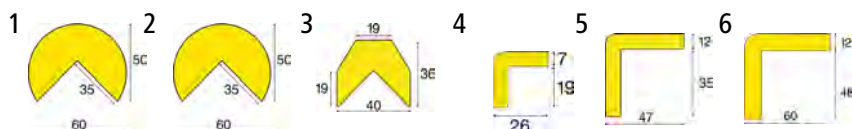

1–6 | Ochrana rohů Knuffi®

- Akrylátové lepidlo se silnou adhezí, odolné vůči světlu a stárnutí
- Velmi stálé díky výstražnému označení odolnému vůči oděru
- Testovaná protipožární odolnost podle normy DIN EN 13501-1, třída E-d2

Profil: ochrana rohů. Materiál: PU pěna. Způsob upevnění: samolepicí. Teplotní odolnost: -40 °C až +100 °C.

Video Online!

Typ			1	2	3	4	5	6
Barva	Odběr jako	Minimální objednáací množství	A	A+	AA	E	H	H+
černá fluorescenční	kus 1 m	1 ks	Čís. 518 880 6F Kč 1.170,-					
černá svítící ve dne	kus 1 m	1 ks	Čís. 610 897 6F Kč 860,-					
černá svítící ve dne	přířez / bm	1 m	Čís. 610 899 6F Kč 950,-					
černá svítící ve dne	role 5 m	1 ks	Čís. 610 898 6F Kč 4.290,-					
černá	kus 1 m	1 ks	Čís. 505 335 6F Kč 530,-	518 787 6F Kč 1.390,-	505 337 6F Kč 690,-	505 353 6F Kč 530,-	505 360 6F Kč 690,-	610 896 6F Kč 1.320,-
žlutá	přířez / bm	1 m	Čís. 505 336 6F Kč 590,-		505 339 6F Kč 750,-	505 354 6F Kč 590,-	505 362 6F Kč 970,-	
černá	role 5 m	1 ks	Čís. 927 884 6F Kč 2.290,-		505 338 6F Kč 3.190,-	927 888 6F Kč 2.330,-	505 361 6F Kč 4.080,-	
žlutá	kus 1 m	1 ks	Čís. 518 836 6F Kč 560,-	518 839 6F Kč 1.150,-	518 842 6F Kč 550,-	518 845 6F Kč 560,-	518 848 6F Kč 860,-	518 851 6F Kč 1.090,-
červená bílá	přířez / bm	1 m	Čís. 518 838 6F Kč 650,-		518 844 6F Kč 720,-	518 847 6F Kč 640,-	518 850 6F Kč 950,-	
červená bílá	role 5 m	1 ks	Čís. 518 837 6F Kč 2.700,-		518 843 6F Kč 3.240,-	518 846 6F Kč 2.710,-	518 849 6F Kč 3.920,-	