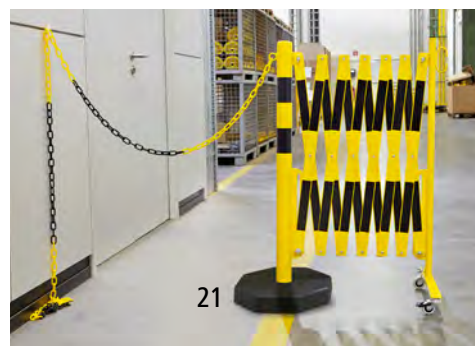

## 9–16 | Mobilní zábrany

- Rychlé a účinné zahrazení nebezpečných míst
- Robustní a stabilní ocelová konstrukce
- Možnost rychlého složení pro úsporu místa

Materiál: ocel. Výška: 1000 mm. Konstrukce: výtažné.  
Vzdálenost od země: 175 mm.

		9	10	11	12	13	14	15	16
Šířka	mm	300	335	335	390	430	430	1160	2340
Hmotnost	kg	12	12	12	19	19	19	55	125
Délka ve vysunutém stavu	mm	3600	3600	3600	4000	4000	4000	2 x 2000	2 x 8000
Průřez výztuh mřížky	mm	25 x 4	25 x 4	25 x 4	40 x 5	40 x 5	40 x 5	40 x 5	40 x 5
Vybavení koly		2 otočná kola, z toho 1 s brzdou		4 otočná kola, z toho 2 s brzdou	2 otočná kola, z toho 1 s brzdou		4 otočná kola, z toho 2 s brzdou	4 otočná kola s brzdou	12 otočných kol s brzdou
Vybavení		nástěnný držák a kola	stojanové nohy	kola	nástěnný držák a kola	stojanové nohy	kola	masivní stojanová noha a kola	masivní stojanová noha a kola
<b>Barva</b>									
červená	Čís.	707 489 6F	517 243 6F	707 485 6F	707 492 6F	517 244 6F	707 487 6F	122 622 6F	122 623 6F
bílá	Kč	5.090,-	4.590,-	5.090,-	6.790,-	6.590,-	6.790,-	23.900,-	65.900,-
žlutá	Čís.	707 491 6F	517 245 6F	707 486 6F	707 493 6F	517 246 6F	707 488 6F	122 937 6F	122 938 6F
černá	Kč	5.090,-	4.590,-	5.090,-	6.790,-	6.590,-	6.790,-	23.900,-	65.900,-

## 17–24 | Zahrazovací sloupky

- S mobilní zábranou
- Robustní a stabilní ocelová konstrukce
- Roztažení na max. 4 m

Materiál: ocel. Výška: 1000 mm. Konstrukce: výtažné.  
Vzdálenost od země: 175 mm. Vybavení koly: 2 otočná kola, z toho 1 s brzdou.