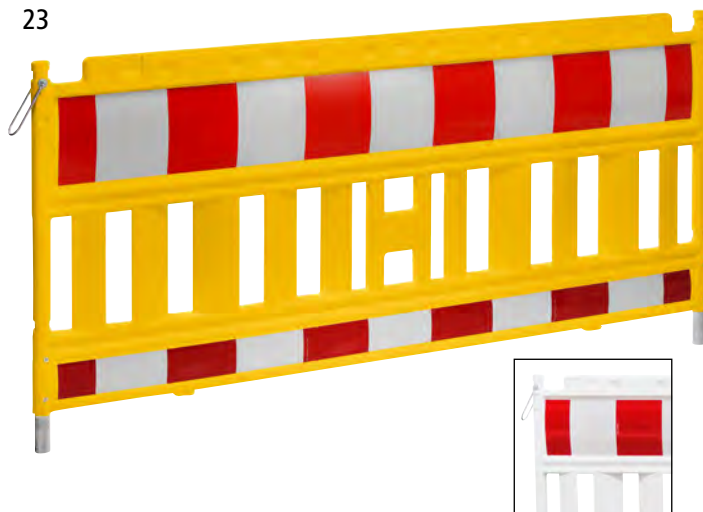

21 – 22 | Plastové zahrazovací mříže

- Z plastu odolného vůči UV záření
- Rychlá a snadná montáž a demontáž
- Bezproblémové spojování jednotlivých zahrazovacích elementů

Materiál: plast. Povrch: reflexní. Šířka: 445 mm. Výška: 1000 mm. Průřez výztuh mřížky: 45 mm. Vybavení: stojanové nohy.

21

23 – 24 | Zahrazovací mříže

- Pro mnohostranné použití
- Úderuvzdorný plast odolný vůči UV záření
- Kvalitní retroodrazná nalepená fólie

Materiál: plast. Povrch: reflexní. Délka: 2000 mm. Výška: 1000 mm. Vzdálenost od země: 108 mm.

23

Signální svítidla v červené a žluté barvě pro jednostranné a oboustranné zajištění na vyžádání.

25 | Skladovací a přepravní příčník

Povrch: pozinkováno. Hmotnost: 80 kg.

25 | Čís. 517 405 6F Kč 7.860,-

Materiál: plast. Povrch: reflexní. Délka: 2000 mm. Šířka: 50 mm. Výška: 1050 mm. Hmotnost: 17,5 kg. Vzdálenost od země: 220 mm. Vybavení: stojanové nohy.

		27
Barva	Minimální objednací množství	
červená	1 ks	Čís. 985 029 6F Kč 4.990,-
bilá	5 ks	Čís. 985 030 6F Kč 4.490,-
žlutá	1 ks	Čís. 985 032 6F Kč 4.990,-
červená	5 ks	Čís. 985 033 6F Kč 4.490,-
žlutá		
červená		