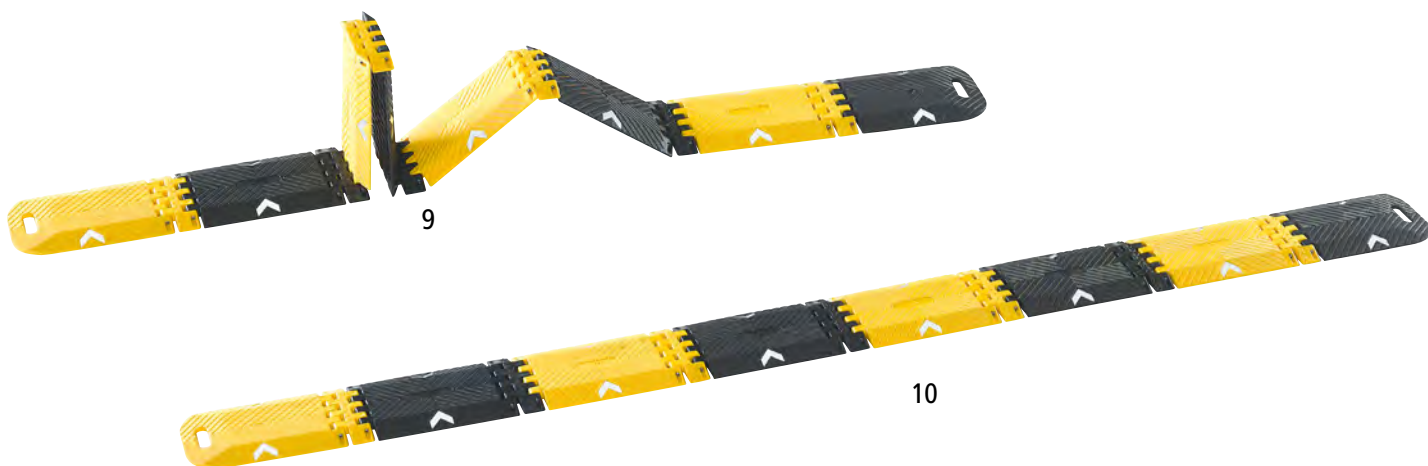

## 6–8 | Protinářazová zábradlí FLEX IMPACT

- Zabraňují škodám při najetí a současně chrání uličky
- Černožluté značení pro dobrou viditelnost
- Modulová konstrukce

Celková výška: 1150 mm. Barva: žlutá / černá. Materiál: plast. Způsob upevnění: se spodní deskou k upevnění hmoždinkami. Délka spodní desky: 275 mm. Šířka spodní desky: 275 mm. Průměr trubky: 200 mm. Výška spodní desky: 10 mm. Průřez trámků: 70 x 50 mm.

Další provedení, velikosti a barvy jsou k dispozici na vyžádání.

Další výrobky protinářazové ochrany naleznete od stránky 778.

		6	7	8
Celková šířka	mm	2250	3450	5050
	Čís.	122 928 6F	122 929 6F	122 930 6F
	Kč	18.900,-	38.900,-	53.900,-

## 9–10 | Přenosné prahy pro vozovky

- Ideální k přechodné regulaci dopravy, např. na firemních pozemcích, staveništích a v okolí škol nebo školek
- Snadný transport a rychlá instalace
- Okamžité použití bez montáže

Délka: 3000 mm. Šířka: 250 mm.  
Pro směrnou rychlost max.: 40 km/h.  
Materiál: polyuretan. Barva: žlutočerná.

		9	10
Výška	mm	25	50
Zatížitelnost	t	20	10
Hmotnost	kg	12	13
Provedení		složené	srolované
	Čís.	484 133 6F	484 134 6F
	Kč	2.990,-	5.290,-