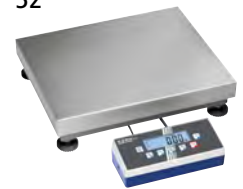

20–27 | Stolní váhy

- S oddělenou indikací

Rozsah vážení min.: 0 g. Funkce kláves: ZAP, VYP, TÁRA, HOLD, UNIT, vážení, dovažování, kontrola. Materiál plošiny váhy: ušlechtilá ocel. Vybavení vah: začleněný akumulátor.

NOVINKA

KERN

	20	21	22	23	24	25	26	27
Rozsah vážení max. kg	15	35	60	60	150	150	300	300
Číslicový krok g	5	10	20	20	50	50	100	100
Šířka mm	315	315	315	550	550	900	550	900
Hloubka mm	305	305	305	550	550	550	550	550
Čís.	603 600 6F	603 627 6F	603 643 6F	603 678 6F	175 365 6F	175 368 6F	175 367 6F	175 369 6F
Kč	4.120,-	4.120,-	4.120,-	9.990,-	9.990,-	11.400,-	9.990,-	11.400,-

20

28–31 | Profesionální počítací váhy

- Vážení, tárování, počítání, sčítání a ukládání – rychle a komfortně

Rozsah vážení min.: 0 g. Výška: 125 mm. Materiál plošiny váhy: ušlechtilá ocel.

28

	28	29	30	31
Rozsah vážení max. kg	6	15	30	50
Číslicový krok g	0.1	0.2	0.5	1
Šířka vážící plošinky mm	294	294	294	365
Hloubka plošiny váhy mm	225	225	225	240
Šířka mm	320	320	320	365
Hloubka mm	350	350	350	250
Výška číslic mm	4	4	4	4
Napětí V	220 – 240	110 – 230	220 – 240	220 – 240
Nejmenší hmotnost částí při počítání kusů g	0.1	0.2	0.5	1
Čís.	116 002 6F	116 000 6F	116 001 6F	116 016 6F
Kč	8.590,-	8.590,-	8.590,-	9.160,-

32–35 | Průmyslové váhy se dvěma rozsahy

- Robustní váha s plošinkou s vysokým rozlišením a praktickou vyhodnocovací jednotkou pro optimální obsluhu
- Sériově se šrouby pro přesné vyrovnání váhy, díky tomu velmi přesné výsledky vážení

Výška číslic: 25 mm. Napětí: 100 - 240 V. Materiál plošiny váhy: plast. Povrch: ušlechtilá ocel. Materiál: ušlechtilá ocel.