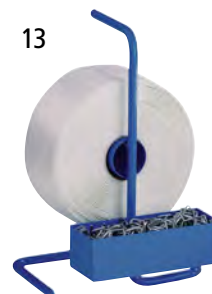

 **Větší výběr online!**

6–9 | Páskování s PET Kraft-páskem

Materiál pásku: klížený PET Kraft-pásek. Oblast použití: těžké produkty / citlivé produkty / neskladné produkty. Doba použití: dlouhodobé skladování. Způsob uzavírání: kovové sponky.

10

Video Online!

12

13

10–14 | Páskování s PET Kraft-páskem

Materiál pásku: tkaný PET Kraft-pásek. Rozsah dodávky: napínací přístroj, odvíječ, pásek, kovové sponky. Oblast použití: těžké produkty / citlivé produkty / neskladné produkty. Doba použití: dlouhodobé skladování. Způsob uzavírání: kovové sponky. Barva odvíječe pásku: modrá. Ø jádra: 76 mm.

Všechny komponenty lze dodatečně jednotlivě přibjednat.

PET Kraft-pásek pro velká zatížení na vyžádání.

		10	11	12	13	14
Šířka pásku	mm	13	16	19	25	25
Pevnost v tahu	kg/cm ²	475	600	725	1400	1400
Délka pásku	m	850	600	500	300	300
Provedení odvíječe pásku		přenosné provedení, s odkládací přihrádkou	přenosné provedení, s odkládací přihrádkou	pojízdný, s odkládací přihrádkou	přenosné provedení, s odkládací přihrádkou	pojízdný, s odkládací přihrádkou
	Čís.	918 957 6F	918 958 6F	918 966 6F	918 959 6F	918 967 6F
	Kč	6.190,-	6.290,-	8.990,-	9.990,-	12.900,-
Příslušenství						
Napínací přístroje pro PET Kraft-pásek	Čís.	808 733 6F	808 733 6F	808 733 6F	918 960 6F	918 960 6F
	Kč	2.490,-	2.490,-	2.490,-	6.390,-	6.390,-
Odvíječe pro PET Kraft pásek	Čís.	808 725 6F	808 725 6F	759 695 6F	808 725 6F	759 695 6F
	Kč	1.160,-	1.160,-	3.890,-	1.160,-	3.890,-
Tkaný PET Kraft pásky	Čís.	918 961 6F	918 963 6F	918 968 6F	918 964 6F	918 964 6F
	Kč	2.790,-	3.120,-	3.170,-	3.860,-	3.860,-
Bal.j.		2 ks	2 ks	2 ks	2 ks	2 ks
Uzavírací svorky	Čís.	808 741 6F	759 685 6F	759 688 6F	918 965 6F	918 965 6F
	Kč	960,-	1.130,-	1.490,-	2.790,-	2.790,-
Bal.j.		1000 ks	1000 ks	1000 ks	500 ks	500 ks