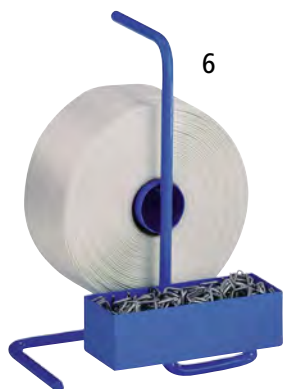

 **Větší výběr online!**

6–9 | Páskování s PET Kraft-páskem

Materiál pásku: klížený PET Kraft-pásek. Oblast použití: těžké produkty / citlivé produkty / neskladné produkty. Doba použití: dlouhodobé skladování. Způsob uzavírání: kovové sponky.

6

Video Online!

8

Všechny komponenty lze dodatečně jednotlivě přibjednat.

PET Kraft-pásek pro velká zatížení na vyžádání.

		6	7	8	9
Šířka pásku	mm	13	16	16	19
Pevnost v tahu	kg/cm ²	375	450	450	550
Délka pásku	m	1100	850	850	600
Provedení odvíječe pásku		přenosné provedení, s odkládací přihrádkou	přenosné provedení, s odkládací přihrádkou	pojízdný, s odkládací přihrádkou	pojízdný, s odkládací přihrádkou
	Čís.	808 849 6F	760 812 6F	760 813 6F	760 814 6F
	Kč	5.690,-	5.860,-	8.690,-	8.860,-
Příslušenství					
Napínací přístroje pro PET Kraft-pásek	Čís.	808 733 6F	808 733 6F	808 733 6F	808 733 6F
	Kč	2.490,-	2.490,-	2.490,-	2.490,-
Odvíječe pro PET Kraft pásek	Čís.	808 725 6F	808 725 6F	759 695 6F	759 695 6F
	Kč	1.160,-	1.160,-	3.890,-	3.890,-
Klížené PET Kraft pásky	Čís.	808 709 6F	759 684 6F	759 684 6F	759 687 6F
	Kč	2.590,-	2.130,-	2.130,-	2.190,-
Bal.j.		2 ks	2 ks	2 ks	2 ks
Uzavírací svorky	Čís.	808 741 6F	759 685 6F	759 685 6F	759 688 6F
	Kč	960,-	1.130,-	1.130,-	1.490,-
Bal.j.		1000 ks	1000 ks	1000 ks	1000 ks

10

Video Online!

12

13

10–14 | Páskování s PET Kraft-páskem

Materiál pásku: tkaný PET Kraft-pásek. Rozsah dodávky: napínací přístroj, odvíječ, pásek, kovové sponky. Oblast použití: těžké produkty / citlivé produkty / neskladné produkty. Doba použití: dlouhodobé skladování. Způsob uzavírání: kovové sponky. Barva odvíječe pásku: modrá. Ø jádra: 76 mm.