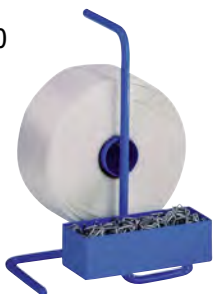

 **Větší výběr online!**

6–9 | Páskování s PET Kraft-páskem

Materiál pásku: klížený PET Kraft-pásek. Oblast použití: těžké produkty / citlivé produkty / neskladné produkty. Doba použití: dlouhodobé skladování. Způsob uzavírání: kovové sponky.

6

Video Online!

8

Všechny komponenty lze dodatečně jednotlivě přibjednat.

PET Kraft-pásek pro velká zatížení na vyžádání.

		6	7	8	9
Šířka pásku	mm	13	16	16	19
Pevnost v tahu	kg/cm ²	375	450	450	550
Délka pásku	m	1100	850	850	600
Provedení odvíječe pásku		přenosné provedení, s odkládací přihrádkou	přenosné provedení, s odkládací přihrádkou	pojízdný, s odkládací přihrádkou	pojízdný, s odkládací přihrádkou
	Čís.	808 849 6F	760 812 6F	760 813 6F	760 814 6F
	Kč	5.690,-	5.860,-	8.690,-	8.860,-
Příslušenství					
Napínací přístroje pro PET Kraft-pásek	Čís.	808 733 6F	808 733 6F	808 733 6F	808 733 6F
	Kč	2.490,-	2.490,-	2.490,-	2.490,-
Odvíječe pro PET Kraft pásek	Čís.	808 725 6F	808 725 6F	759 695 6F	759 695 6F
	Kč	1.160,-	1.160,-	3.890,-	3.890,-
Klížené PET Kraft pásky	Čís.	808 709 6F	759 684 6F	759 684 6F	759 687 6F
	Kč	2.590,-	2.130,-	2.130,-	2.190,-
Bal.j.		2 ks	2 ks	2 ks	2 ks
Uzavírací svorky	Čís.	808 741 6F	759 685 6F	759 685 6F	759 688 6F
	Kč	960,-	1.130,-	1.130,-	1.490,-
Bal.j.		1000 ks	1000 ks	1000 ks	1000 ks

10

Video Online!

12

13

10–14 | Páskování s PET Kraft-páskem

Materiál pásku: tkaný PET Kraft-pásek. Rozsah dodávky: napínací přístroj, odvíječ, pásek, kovové sponky. Oblast použití: těžké produkty / citlivé produkty / neskladné produkty. Doba použití: dlouhodobé skladování. Způsob uzavírání: kovové sponky. Barva odvíječe pásku: modrá. Ø jádra: 76 mm.