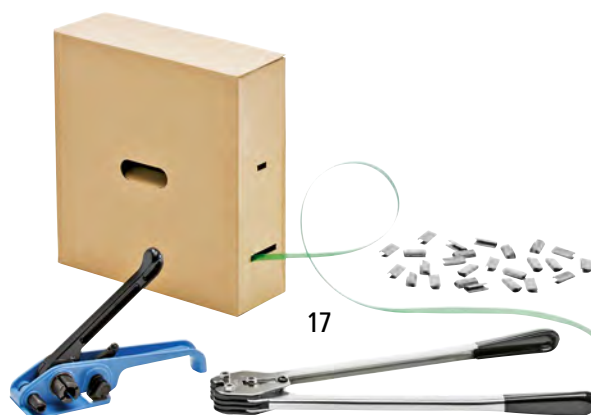

17 | Páskování s PET páskem

		17	PET
Materiál pásku			PET
Rozsah dodávky		napínací přístroj, uzavírací kleště, pásek, sponky	
Šířka pásku	mm	12	
Oblast použití		středně těžké produkty	
		vysoký páskovací objem	
Doba použití		střednědobé skladování	
Místo použití		pro použití uvnitř i venku	
Pevnost v tahu	kg/cm ²	285	
Tloušťka materiálu	mm	0,5	
Způsob uzavírání		sponky	
Délka pásku	m	750	
Provedení odvíječe pásku		kartonový podavač pásku	
Minimální objednávací množství			
1 ks	Čís.	113 552 6F	
	Kč	5.390,-	
Průslušenství			
Napínací přístroje pro PP, PET pásky	Čís.	113 553 6F	
	Kč	1.690,-	
Minimální objednávací množství		–	
Uzavírací kleště pro PET pásky	Čís.	113 554 6F	
	Kč	1.590,-	
Minimální objednávací množství		–	
PET pásky	Čís.	979 817 6F	
	Kč	1.490,-	
Sponky	Čís.	113 558 6F	
	Kč	1.290,-	
Minimální objednávací množství		–	
Bal.j.		1000 ks	

Všechny komponenty lze dodatečně jednotlivě přibjedenat.

Video Online!

18–21 | Páskování s PET Kraft-páskem

Materiál pásku: klížený PET Kraft-pásek. Oblast použití: těžké produkty / citlivé produkty / neskladné produkty. Doba použití: dlouhodobé skladování. Způsob uzavírání: kovové sponky. Provedení odvíječe