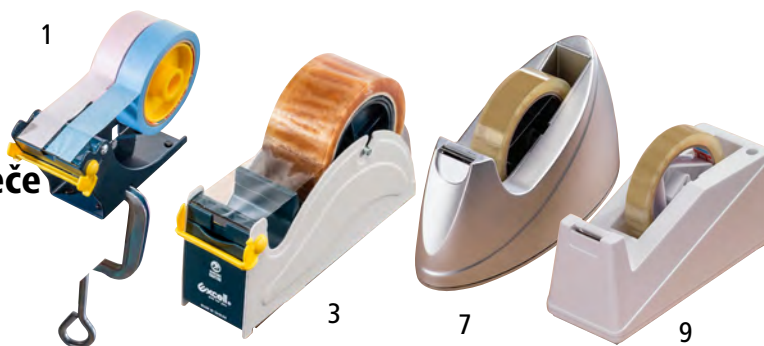

 **Větší výběr online!**

1 – 10 | Stolní odvíječe pro samolepicí pásky

Pro průměr jádra: 76 mm.

3 – 5 | Stolní odvíječe pro samolepicí pásku

Pro šířku pásku: 12 – 25 mm. Materiál: plast.

	1	2	4	6	7	8	9	10
Pro šířku pásku	2 x 25 / 50	2 x 25 / 50	2 x 25 / 50	2 x 25 / 50	3 x 25 / 75	3 x 25 / 75	12 – 25	12 – 25
Délka	185	185	215	215	215	215		
Šířka	60	60	60	60	85	85		
Výška	120	120	125	125	125	125		
Materiál	ocelový plech s nátěrem	ocelový plech s nátěrem	kov	kov	kov	kov		
Bal.j.	ks	3	1	3	1	3	1	3
Čís.	483 722 6F	483 724 6F	483 721 6F	483 723 6F	564 357 6F	564 358 6F	523 973 6F	523 974 6F
Kč / bal.j.	490,-	1.340,-	550,-	1.570,-	700,-	2.110,-	460,-	1.190,-

Bal.j.	ks	3	5
Čís.		759 623 6F	759 625 6F
Kč / bal.j.		340,-	930,-

EUROKRAFT
by KAISER+KRAFT **basic**

11 – 12 | Podavače lepicí pásky

- Mechanické – poloautomatické
- S variabilním nastavením délky proužku lepicí pásky

Barva: modrá. Délka: 370 mm. Šířka: 200 mm.

Výška: 130 mm. Materiál: plast.

13 | **Čís. 703 824 6F Kč 1.360,-**

15 | Ochranná fólie, samolepicí

Materiál: polypropylen. Šířka pásky: 150 mm. Délka pásky: 66 m. Barva: transparentní. Tloušťka materiálu: 30 µm. Bal.j.: 12 ks.

Pro šířku pásku: 8 – 50 mm. Způsob obsluhy: elektrické.

Provedení podavače lepicí pásky: plynule programovatelná délka pásky. Pro typ lepicí role: kvalitní pásek z PVC, hedvábný a krepový pásek. Hmotnost: 2.9 kg.