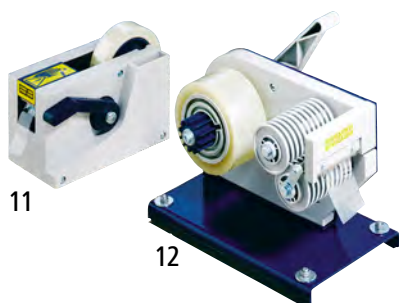

 **Větší výběr online!**

1 – 10 | Stolní odvíječe pro samolepicí pásky

Pro průměr jádra: 76 mm.

3 – 5 | Stolní odvíječe pro samolepicí pásku

Pro šířku pásku: 12 – 25 mm. Materiál: plast.

	1	2	4	6	7	8	9	10
Pro šířku pásku	2 x 25 / 50	2 x 25 / 50	2 x 25 / 50	2 x 25 / 50	3 x 25 / 75	3 x 25 / 75	12 – 25	12 – 25
Délka	185	185	215	215	215	215		
Šířka	60	60	60	60	85	85		
Výška	120	120	125	125	125	125		
Materiál	ocelový plech s nátěrem	ocelový plech s nátěrem	kov	kov	kov	kov		
Bal.j.	ks	3	1	3	1	3	1	3
Čís.	483 722 6F	483 724 6F	483 721 6F	483 723 6F	564 357 6F	564 358 6F	523 973 6F	523 974 6F
Kč / bal.j.	490,-	1.340,-	550,-	1.570,-	700,-	2.110,-	460,-	1.190,-

Bal.j.	ks	3	5
Čís.		759 623 6F	759 625 6F
Kč / bal.j.		340,-	930,-

EUROKRAFT
by KAISER+KRAFT **basic**

11 – 12 | Podavače lepicí pásky

- Mechanické – poloautomatické
- S variabilním nastavením délky proužku lepicí pásky

Barva: modrá. Délka: 370 mm. Šířka: 200 mm.

Výška: 130 mm. Materiál: plast.

13 | **Čís. 703 824 6F Kč 1.360,-**

15 | Ochranná fólie, samolepicí

Materiál: polypropylen. Šířka pásky: 150 mm. Délka pásky: 66 m. Barva: transparentní. Tloušťka materiálu: 30 µm. Bal.j.: 12 ks.

Pro šířku pásku: 8 – 50 mm. Způsob obsluhy: elektrické.

Provedení podavače lepicí pásky: plynule programovatelná délka pásky. Pro typ lepicí role: kvalitní pásek z PVC, hedvábný a krepový pásek. Hmotnost: 2.9 kg.