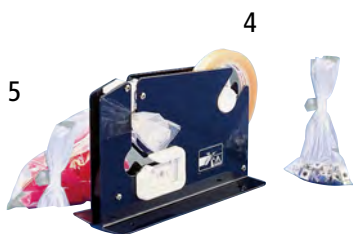

4 | rolí lepicí pásky z PVC

Materiál: PVC. Šířka pásky: 12 mm.
Délka pásky: 66 m. Barva: transparentní.
Bal.j.: 48 ks.

4 | Čís. 730 669 6F Kč/bal.j. 1.940,-

5 | Uzavírače sáčků

- Pro rychlé uzavírání plochých sáčků, sáčky jsou uzavírány lepicí páskou

Délka: 220 mm. Šířka: 75 mm.
Výška: 150 mm.

5 | Čís. 730 668 6F Kč 1.210,-