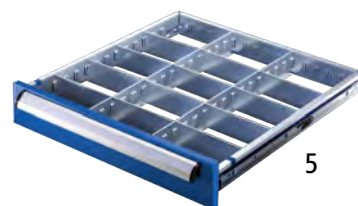

Video
Online!

QUIPO

★★★

Od

Kč **6.790,-**

Čís. 113 083 6F

9

12

10

9–17 | Zásuvkové skříně s teleskopickými vodítky

- Vhodné pro provozní prostory
- Ideální pro skladování lehkých až středně těžkých součástí
- Vynikající poměr ceny a využití

Hloubka: 600 mm. Materiál: ocel, s práškovým vypalovaným lakem. Barva korpusu: světlá šedá RAL 7035. Barva čela: enziánová modrá RAL 5010. Způsob uzamykání: centrální zamykání válcovým zámek. Vytažení zásuvky: 100%. Vodítka zásuvek: s kuličkově uloženými teleskopickými výsuvy. Nosnost zásuvky: 35 kg. Vlastnost: možnost popisu.

Větší výběr online!

Příslušenství objednejte prosím současně.

1–2 | Protiskluzová rohož

Pro šířku: 600 mm.

1 | Čís. 113 104 6F Kč 440,-

Pro šířku: 900 mm.

2 | Čís. 114 737 6F Kč 860,-

3 | Protiskluzové rohože

Šířka: 660 mm. Hloubka: 560 mm. Pro šířku: 770 mm. Pro velikost skříně: XL.

3 | Čís. 946 342 6F Kč 520,-

4 | Protiskluzové rohože

Šířka: 490 mm. Hloubka: 560 mm. Pro šířku: 580 mm. Pro velikost skříně: L.

4 | Čís. 100 043 6F Kč 320,-

5

11

13

14

5–8 | Soupravy pro rozčlenění zásuvek

Počet podélných přepážek: 2 ks. Počet příčných přepážek: 12 ks.

Pro šířku: 600 mm.

5 | Pro výšku zásuvky: 100 mm.

Čís. 113 106 6F Kč 660,-

6 | Pro výšku zásuvky: 150 mm.

Čís. 113 108 6F Kč 890,-

Pro šířku: 900 mm.

7 | Pro výšku zásuvky: 100 mm.

Čís. 113 109 6F Kč 890,-

8 | Pro výšku zásuvky: 150 mm.

Čís. 113 110 6F Kč 1.190,-