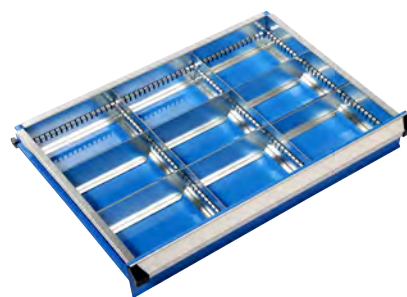

8

15

 **Větší výběr online!**

9–15 | Nástrojové vozíky

- Velmi robustní průmyslové provedení s dlouhou životností
- Nosnost zásuvky 40 kg

Hloubka: 450 mm. Nosnost zásuvky: 40 kg. Vytažení zásuvky: 80%. Barva korpusu: světlá šedá RAL 7035. Barva čela: světlá modrá RAL 5012. Vybavení: zajištění při vytažení jedné zásuvky. Materiál: ocelový plech s práškovým vypalovaným lakem.

Vodítka zásuvek: kuličkové uložená vodítka. Způsob uzamykání: centrální zamykání válcovým zámekem. Vlastnost: možnost popisu / mobilní. Vybavení koly: 2 pevná kola, 2 otočná kola, z toho 1 s brzdou.

Pozor: výška zásuvky = výška čela. Užité výšky zásuvek jsou v průměru o cca 20 mm menší.

16–21 | Soupravy pro rozčlenění zásuvek

Materiál: ocelový plech, pozinkovaný. Pro hloubku: 450 mm.

Počet příčných přepážek: 6 ks.
Počet zásuvných příček: 2 ks.
Počet příhrádek: 9 ks.

		16	17	18	19	20	21
Výška	mm	75	75	100	100	125	125
Pro šířku	mm	600	700	600	700	600	700
	Čís.	523 061 6F	523 067 6F	112 875 6F	112 876 6F	523 064 6F	523 068 6F
	Kč	370,-	430,-	490,-	590,-	490,-	580,-